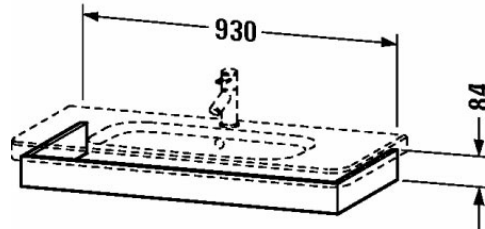

DuraStyle Декоративное обрамление для умывальника # DS6082

| < 930 мм > |

| Декоративное обрамление для умывальника | Размеры | Вес | Номер заказа |
|---|---------------|-----|--------------|
| для DuraStyle # 232010 | | | |
| Цвета | | | |
| M07 Бетонно-серый матовый декор M09 Светло-голубой матовый декор M14 Терра, декор M18 Белый матовый, декор M21 Орех темный декор M22 Белый глянцевый декор M31 Сосна серебристая, декор M43 Базальт матовый, декор M49 Графит матовый, декор M51 Сосна коричневая, декор M52 Европейский дуб, декор M53 Каштан темный, декор M75 Лен, декор M79 Орех натуральный, декор M91 Серо-коричневый декор | | | |
| Вариант | | | |
| | 930 x 448 мм | | DS6082 |
| Справка | | | |
| высота обрамления для умывальника = 84 мм | | | |
| Соответствующая продукция | | | |
| Умывальник, умывальник для мебели с плоскостью под смеситель, глазуровка снизу, 1000 x 480 мм | 1000 x 480 мм | | 232010 |

Все чертежи содержат необходимые размеры с соблюдением стандартных допусков. Они указаны в мм и не являются обязательными. Точные размеры, в частности для монтажа по индивидуальному заказу, можно получить только по готовому изделию.