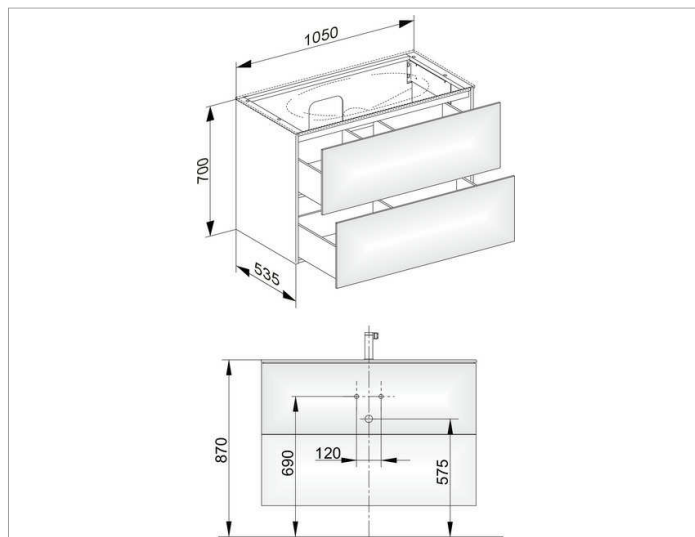

Edition 11

31352XX0100 Тумба под умывальник

ИЗДЕЛИЕ**ЧЕРТЕЖ****ОПИСАНИЕ ИЗДЕЛИЯ**

подходит к керамическому умывальнику арт. 31150 и к умывальнику из варикора на заказ,
2 выдвижных фронта с нажимным открыванием Push-to-Open
дополнительно с внутренней светодиодной подсветкой
автоматическое вкл./выкл., теплый белый свет.

оборудование

- 2 передвижных ящика для хранения (190 x 70 x 413 мм)

поверхность

37, 38, 39

Габариты

1050 x 700 x 535 mm