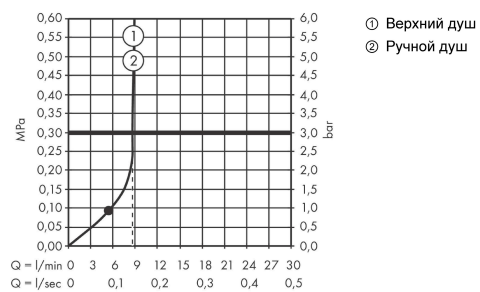

Технология

Продукт

Чертеж

Vernis Shape

Showerpipe 230 1jet EcoSmart с термостатом

Поверхности : **хром** Артикульный номер: **26097000**

График расхода воды

Vernis Shape
Showerpipe 230 1jet EcoSmart с термостатом
 Поверхности : **хром** Артикульный номер: **26097000**