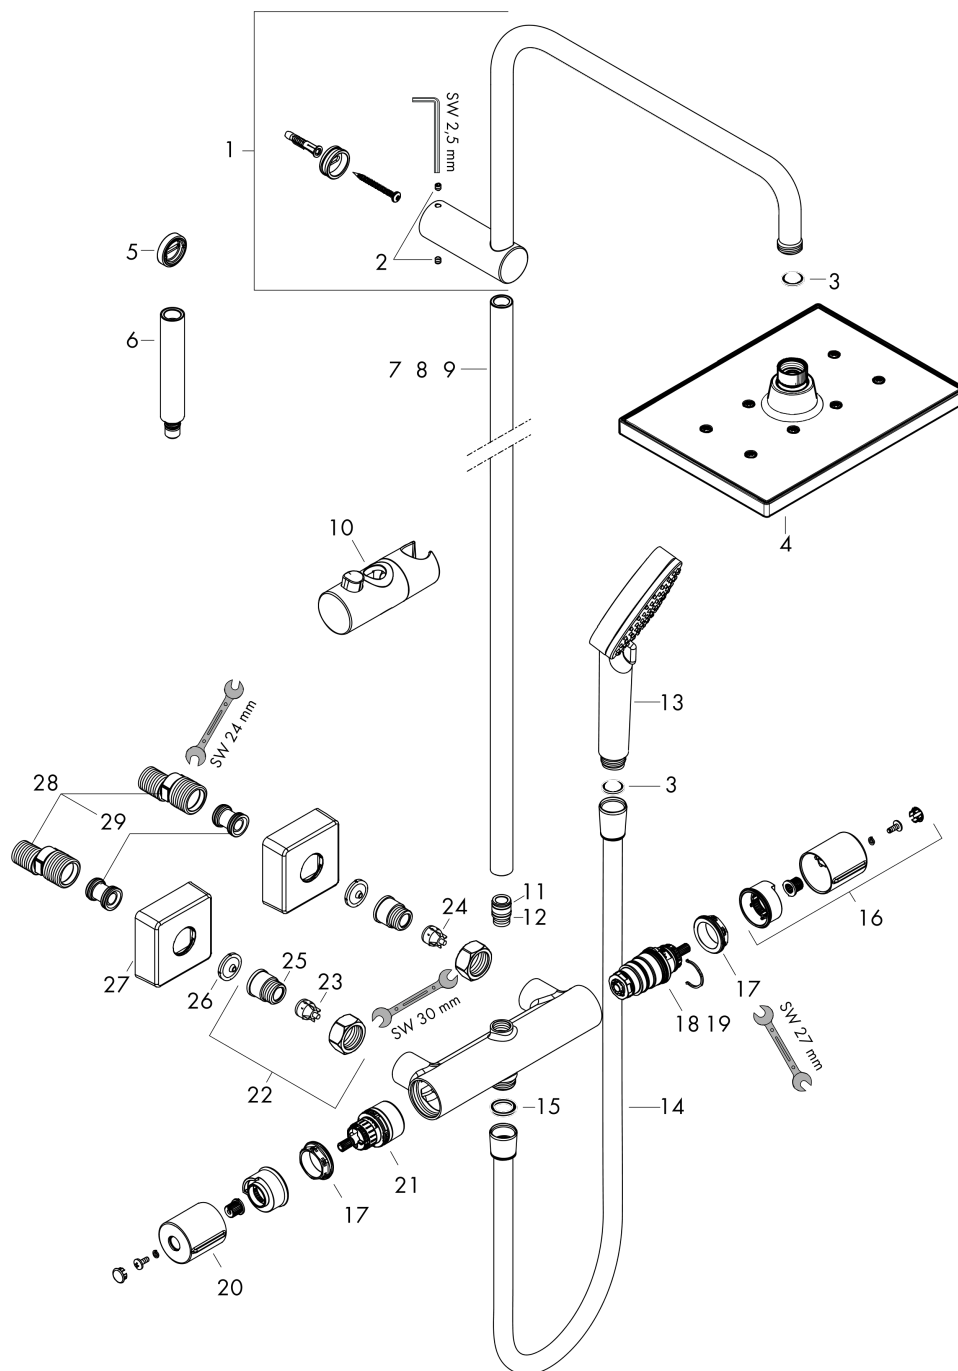

Технология

Продукт

Чертеж

Vernis Shape

Showerpipe 230 1jet EcoSmart с термостатом

Поверхности : **хром** Артикульный номер: **26097000**

График расхода воды

Vernis Shape
Showerpipe 230 1jet EcoSmart с термостатом
 Поверхности : **хром** Артикульный номер: **26097000**

Покомпонентное изображение

Год выпуска: >04/21

Vernis Shape

Showerpipe 230 1jet EcoSmart с термостатом

Поверхности : **хром** Артикульный номер: **26097000**

Перечень запасных частей

Год выпуска: >04/21

Позиция	Описание	Артикульный номер	PC	PU
1	shower arm	93768000	-	1
2	hollow set screw M5x5	98446000	-	1
3	filter packing	94246000	-	1
4	-	26283000	-	1
5	tile-matching-disk	93813000	-	1
6	extension 100 mm	94164000	-	1
7	pipe	93906000	-	1
8	pipe	93770000	-	1
9	pipe	93907000	-	1
10	support, assy	93729000	-	1
11	O-ring 11x2	98127000	-	1
12	O-ring 12x2	98214000	-	1
13	-	26340000	-	1
14	shower hose Metaflex'C 1,60 m	28266000	-	1
15	seal	98058000	-	1
16	handle for thermostat	93727000	-	1
17	nut	98913000	-	1
18	thermostat cartridge	98282000	-	1
19	cartridge for exchanged connections	92373000	-	1
20	handle	93731000	-	1
21	shut off unit with selector	98283000	-	1
22	connecting thread G½	93730000	-	1
23	non return valve (pressure-resistant up to 2 MPa)	93136000	-	1
24	non return valve	96737000	-	1
25	O-ring 16x2	98133000	-	1
26	filter packing	96922000	-	1
27	escutcheon	93879000	-	1
28	set of S-unions (±12 mm)	94140000	-	1
29	noise reduction	96429000	-	1