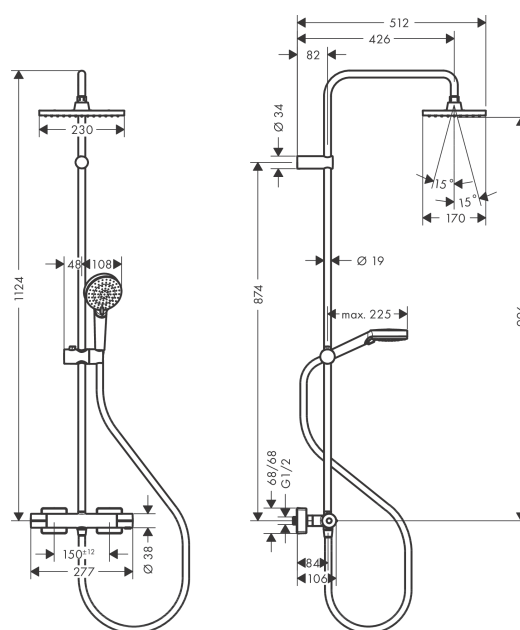

Vernis Shape

Showerpipe 230 1jet EcoSmart с термостатом

Поверхности : **хром** Артикульный номер: **26097000**

Описание

Характеристики

- состоит из: верхний душ, ручной душ, термостат для душа, штанга для душа, держатель для душа
- верхний душ Vernis Shape 230 1jet
- размер диска верхнего душа: 230 x 170 мм
- типы струй верхнего душа: Rain
- шарнирное соединение: регулируемый угол верхнего душа
- тип струи ручной душ: Rain, IntenseRain
- держатель для ручного душа регулируемый по высоте с внешней кнопкой выбора
- диаметр штанги: 19 мм
- длина держателя верхнего душа: 426 мм
- максимальный расход воды при 3 бар: 8,7 л/мин
- рабочее давление: мин. 1 бар/макс. 10 бар
- термостат Vernis
- предохранительный ограничитель при 40°C
- регулируемый ограничитель температуры горячей воды
- пользовательское управление посредством вращения рукоятки
- возможно одновременное включение 2 потребителей (душей)
- вид монтажа: внешний монтаж
- соединительная резьба G 1/2
- межосевое подключение 150 мм ± 12 мм

Технология

Продукт

Чертеж