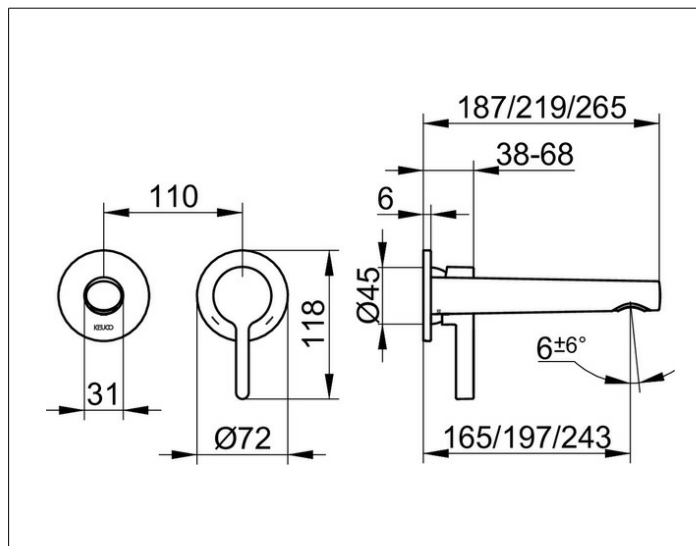

Edition 400

51516050200 Однорычажный смеситель для умывальника

ИЗДЕЛИЕ

ЧЕРТЕЖ

ОПИСАНИЕ ИЗДЕЛИЯ

для встройки, DN 15,
керамический картридж с ограничителем температуры
аэратор SLIM SSR M 24x1, угол наклона струи регулируется,
поток воды ограничен 7,6 л/мин.
Подходит для внутренней части арт. 59916 000070

ПОВЕРХНОСТЬ

Никель шлифованный

ГАБАРИТЫ

Ausladung 219 mm