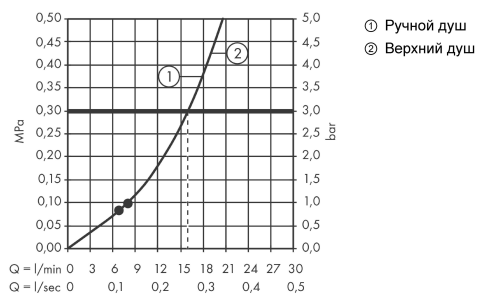

Crometta

Showerpipe 160 1jet с однорычажным смесителем

Поверхности : **белый / хром** Артикульный номер: **27266400**

Описание

Характеристики

- состоит из: верхний душ, ручной душ, однорычажный смеситель для душа, шланг для душа, держатель для душа
- верхний душ Crometta 160
- размер душевого диска: 160 мм
- шарнирное соединение: регулируемый угол верхнего душа
- тип струи: Rain
- угол наклона может изменяться до 45°
- регулируемое по высоте крепление ручного душа
- длина держателя для душа: 350 мм
- регулируемый ограничитель температуры горячей воды
- расход воды для струи Rain (при 3 бар): 16 л / мин
- рабочее давление: мин. 1 бар/макс. 10 бар
- вид монтажа: внешний монтаж
- соединительная резьба G 1/2
- межосевое подключение 150 мм ± 12 мм
- керамический узел смешивания
- регулируемое ограничение температуры
- подъемная труба может быть укорочена по высоте

Технология

Продукт

Чертеж

Crometta

Showerpipe 160 1jet с однорычажным смесителем

Поверхности : белый / хром Артикульный номер: 27266400

График расхода воды

Crometta