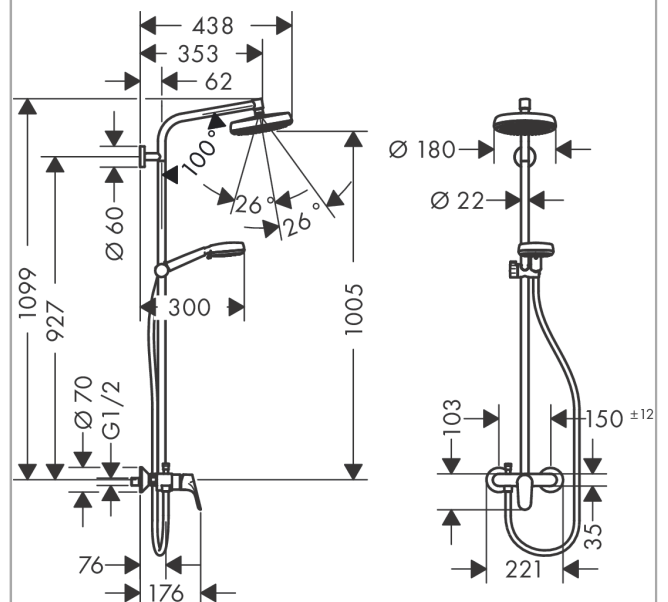

Crometta

Showerpipe 160 1jet с однорычажным смесителем

Поверхности : **белый / хром** Артикульный номер: **27266400**

Описание

Характеристики

- состоит из: верхний душ, ручной душ, однорычажный смеситель для душа, шланг для душа, держатель для душа
- верхний душ Crometta 160
- размер душевого диска: 160 мм
- шарнирное соединение: регулируемый угол верхнего душа
- тип струи: Rain
- угол наклона может изменяться до 45°
- регулируемое по высоте крепление ручного душа
- длина держателя для душа: 350 мм
- регулируемый ограничитель температуры горячей воды
- расход воды для струи Rain (при 3 бар): 16 л / мин
- рабочее давление: мин. 1 бар/макс. 10 бар
- вид монтажа: внешний монтаж
- соединительная резьба G 1/2
- межосевое подключение 150 мм ± 12 мм
- керамический узел смешивания
- регулируемое ограничение температуры
- подъемная труба может быть укорочена по высоте

Технология

Продукт

Чертеж

Crometta

Showerpipe 160 1jet с однорычажным смесителем

Поверхности : белый / хром Артикульный номер: 27266400

График расхода воды

Crometta

Showerpipe 160 1jet с однорычажным смесителем

Поверхности : **белый / хром** Артикульный номер: **27266400**

Пример монтажа