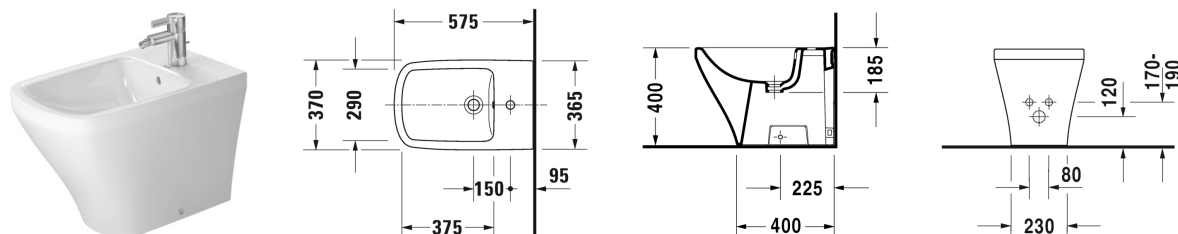

DuraStyle Биде напольное # 2284100000

| < 370 мм > |

Биде напольное	Размеры	Вес	Номер заказа
пристенный вариант, с переливом, с плоскостью под смеситель, включая крепление			
Цвета			
00 Белый Alpin			
Вариант			
	370 x 575 мм	24,800 кг	2284100000
Сантехническая керамика со специальным покрытием WonderGliss остается чистой и красивой в течение долгого времени. При заказе WonderGliss добавьте "1" на 11-м месте в артикуле модели.			
Принадлежности			
Трубчатый сифон для биде с удлиненной спускной трубой	1 1/4" мм	0,600 кг	005027