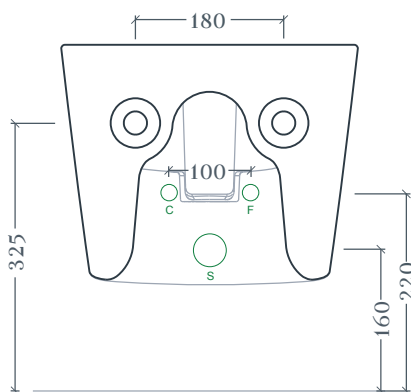

## A16 MINI | ASB003

Bidet sospeso 36\*45 H29  
Wall-hung Bidet 36\*45 H29

Peso: KG 19,5  
Weight: KG 19,5

N.B. Le misure indicate possono subire una variazione dell'0,6% circa, dovuta ad usura stampi e a variazioni delle caratteristiche tecniche relative alle materie prime che compongono l'impasto.

N.B. Indicated size could have a variation of about 0,6% due to usure of the moulds or the variations of the materials' technical characteristics used in the mixture.