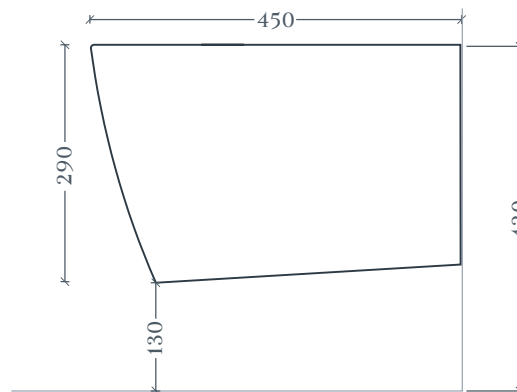

## A16 MINI | ASB003

Bidet sospeso 36\*45 H29  
Wall-hung Bidet 36\*45 H29

Peso: KG 19,5  
Weight: KG 19,5

N.B. Le misure indicate possono subire una variazione dell'0,6% circa, dovuta ad usura stampi e a variazioni delle caratteristiche tecniche relative alle materie prime che compongono l'impasto.

N.B. Indicated size could have a variation of about 0,6% due to usure of the moulds or the variations of the materials' technical characteristics used in the mixture.