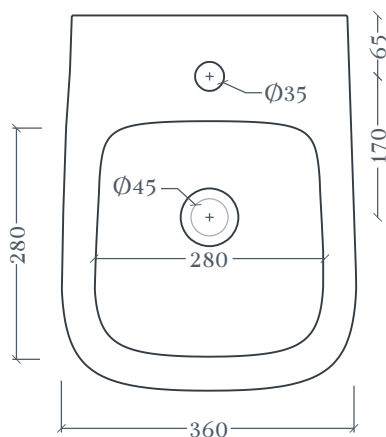

## A16 MINI | ASB003

Bidet sospeso 36\*45 H29  
Wall-hung Bidet 36\*45 H29

Peso: KG 19,5  
Weight: KG 19,5

N.B. Le misure indicate possono subire una variazione dell'0,6% circa, dovuta ad usura stampi e a variazioni delle caratteristiche tecniche relative alle materie prime che compongono l'impasto.

N.B. Indicated size could have a variation of about 0,6% due to usure of the moulds or the variations of the materials' technical characteristics used in the mixture.