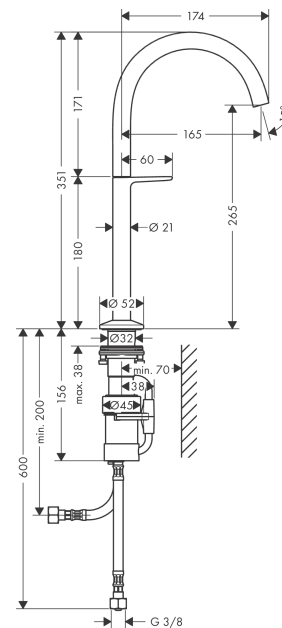

AXOR One

Смеситель для раковины Select 260, для накладной раковины, со сливным клапаном Push-Open

Поверхности : матовый черный Артикульный номер: 48030670

Описание

Характеристики

- состоит из: смеситель для раковины, слив/перелив
- ComfortZone 260
- выступ 165 мм
- тип струи: обычная струя
- максимальный расход воды при 3 бар: 5 л/мин
- картридж Select с регулировкой температуры
- регулируемое ограничение температуры
- подходит для проточных водонагревателей
- сливной клапан Push-Open G 1 ¼
- материал сливного набора: металл
- вид соединения: соединительные шланги G ¾
- при включении воды из центрального положения рукоятки подается только холодная вода

Технология

Награды за дизайн

Продукт

Чертеж

AXOR One

Смеситель для раковины Select 260, для накладной раковины, со сливным клапаном Push-Open

Поверхности : матовый черный Артикульный номер: 48030670

График расхода воды