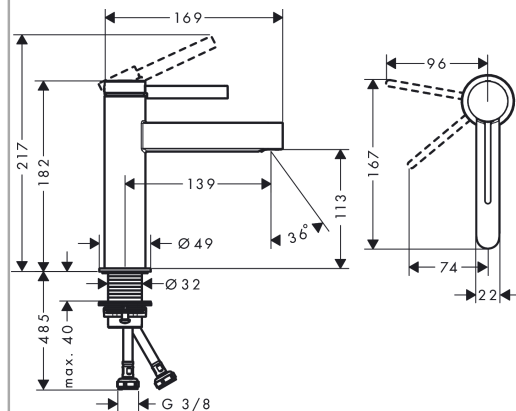

Технология

Награды за дизайн

reddot winner 2021

Продукт

Чертеж

Finoris

Смеситель для раковины, однорычажный, 110 CoolStart, со сливным клапаном Push-Open

Поверхности : матовый белый Артикульный номер: 76024700

График расхода воды

Finoris

Смеситель для раковины, однорычажный, 110 CoolStart, со сливным клапаном Push-Open

Поверхности : матовый белый Артикульный номер: 76024700

Покомпонентное изображение

Год выпуска: >06/21

Finoris

Смеситель для раковины, однорычажный, 110 CoolStart, со сливным клапаном Push-Open

Поверхности : матовый белый Артикульный номер: 76024700

Перечень запасных частей

Год выпуска: >06/21

Позиция	Описание	Артикульный номер	PC	PU
1	handle	94278700	-	1
2	screw cover	93735460	-	1
3	hollow set screw M5x5	98446000	-	1
4	flange	93737700	-	1
5	nut	92926000	-	1
6	O-ring 30x1,5	98433000	-	1
7	O-ring 29x2	98391000	-	1
8	O-ring 25x1,5	98146000	-	1
9	cartridge, assy	93760000	-	1
10	seal	93383000	-	1
11	adapter for cartridge	95975000	-	1
12	spray former	93973000	-	1
13	special tool	98987000	-	1
14	escutcheon	94265700	-	1
15	flat seal	98749000	-	1
16	fixing set (Ø 32)	13961000	-	1
17	lever collar	97548000	-	1
18	connection hose 600 mm M8x0,75 G3/8	96556000	-	1
19	O-ring 6,6x1,6	93019000	-	1
a	push-open waste set	50100700	-	1
b	fixation extension 35 mm	13898000	-	1