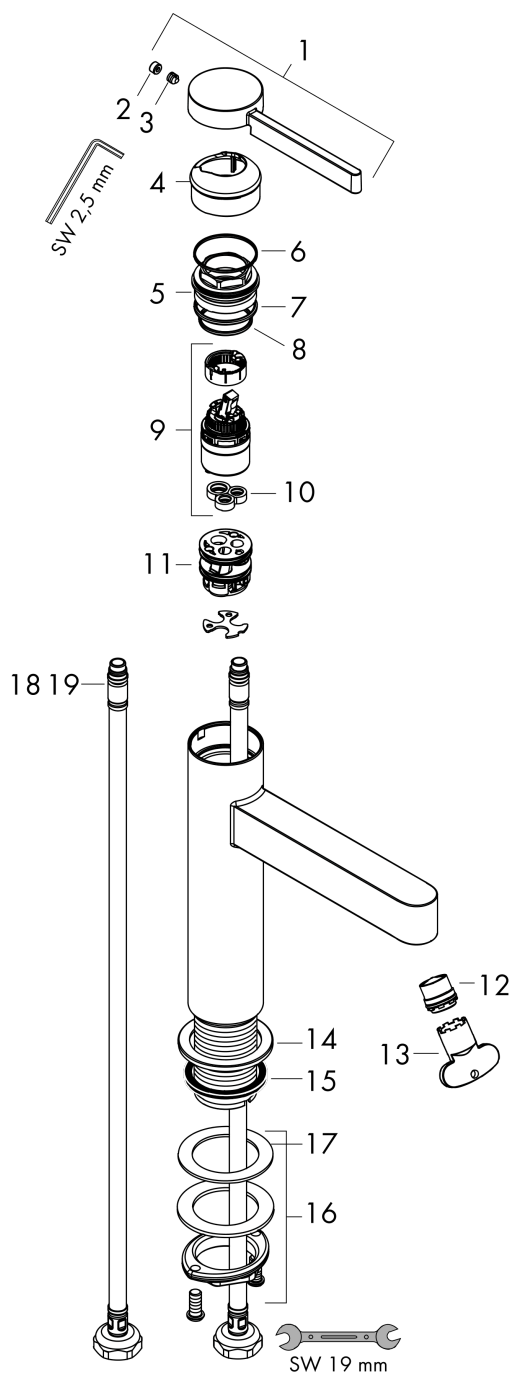

Технология

Награды за дизайн

reddot winner 2021

Продукт

Чертеж

Finoris

Смеситель для раковины, однорычажный, 110 CoolStart, со сливным клапаном Push-Open

Поверхности : матовый белый Артикульный номер: 76024700

График расхода воды

Finoris

Смеситель для раковины, однорычажный, 110 CoolStart, со сливным клапаном Push-Open

Поверхности : матовый белый Артикульный номер: 76024700

Покомпонентное изображение

Год выпуска: >06/21

Finoris

Смеситель для раковины, однорычажный, 110 CoolStart, со сливным клапаном Push-Open

Поверхности : матовый белый Артикульный номер: 76024700

Перечень запасных частей

Год выпуска: >06/21

Позиция	Описание	Артикульный номер	PC	PU
1	handle	94278700	-	1
2	screw cover	93735460	-	1
3	hollow set screw M5x5	98446000	-	1
4	flange	93737700	-	1
5	nut	92926000	-	1
6	O-ring 30x1,5	98433000	-	1
7	O-ring 29x2	98391000	-	1
8	O-ring 25x1,5	98146000	-	1
9	cartridge, assy	93760000	-	1
10	seal	93383000	-	1
11	adapter for cartridge	95975000	-	1
12	spray former	93973000	-	1
13	special tool	98987000	-	1
14	escutcheon	94265700	-	1
15	flat seal	98749000	-	1
16	fixing set (Ø 32)	13961000	-	1
17	lever collar	97548000	-	1
18	connection hose 600 mm M8x0,75 G3/8	96556000	-	1
19	O-ring 6,6x1,6	93019000	-	1
a	push-open waste set	50100700	-	1
b	fixation extension 35 mm	13898000	-	1