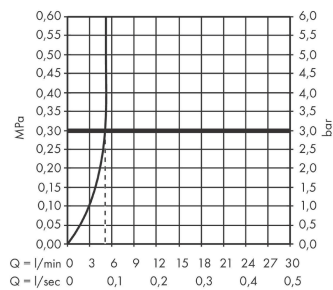

Технология

Награды за дизайн

reddot winner 2021

Продукт

Чертеж

Finoris

Смеситель для раковины, однорычажный, 110 CoolStart, со сливным клапаном Push-Open

Поверхности : матовый белый Артикульный номер: 76024700

График расхода воды

Finoris

Смеситель для раковины, однорычажный, 110 CoolStart, со сливным клапаном Push-Open

Поверхности : матовый белый Артикульный номер: 76024700

Покомпонентное изображение

Год выпуска: >06/21