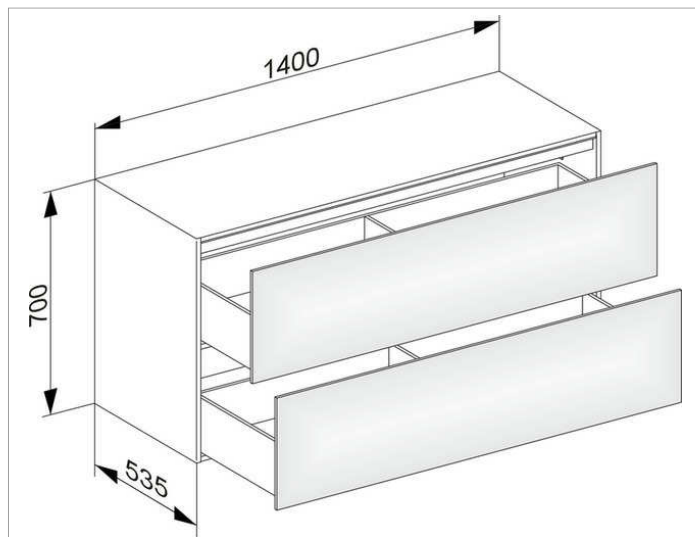

Edition 11

31327YY0000 Боковая тумба

**ИЗДЕЛИЕ**

**ЧЕРТЕЖ**

**ОПИСАНИЕ ИЗДЕЛИЯ**

2 выдвижных фронта с нажимным открыванием Push-to-Open

**оборудование**

- 4 передвижных ящика для хранения (190 x 70 x 413 мм)

**поверхность**

11, 14, 18, 27, 28, 30, 49, 57, 44, 85,

**Габариты**

1400 x 700 x 535 мм