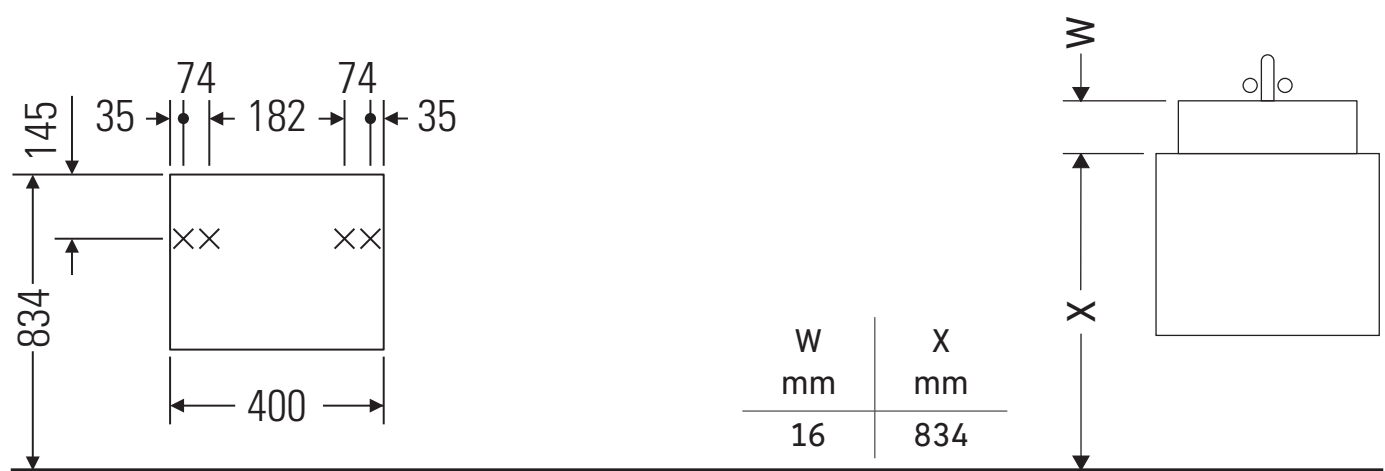

Ketho

KT 6417 L/R

Инструкция по монтажу

ME by Starck # 072343

Указания по применению

Серия мебели для ванной комнаты соответствует действующим нормам и директивам на момент поставки и сконструирована для использования в ванных комнатах. Непосредственное орошение водой, например, во время мытья под душем следует избегать.