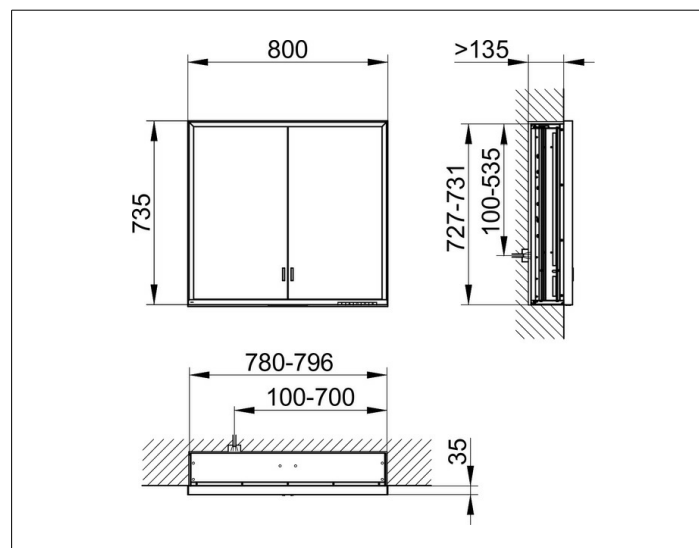

Royal Lumos

14312172301 Зеркальный шкаф

ИЗДЕЛИЕ**ЧЕРТЕЖ****ОПИСАНИЕ ИЗДЕЛИЯ**

для встраиваемого монтажа,
 бесступенчатая настройка тона подсветки от 2700
 Кельвин (теплая белая) до 6500 Кельвин (дневной свет),
 2 поворотные дверцы с двусторонним озеракаливанием
 стекла, корпус из анодированного серебристого алюминия,
 задняя стенка зеркальная

ОБОРУДОВАНИЕ

- 2 электрические розетки
- 2 x 2 переставляемые по высоте стеклянные полочки
- наружная полочка по всей ширине
- амортизатор дверцы

ПОВЕРХНОСТЬ

серебристый анодированный

ГАБАРИТЫ

800 x 735 x 165 mm