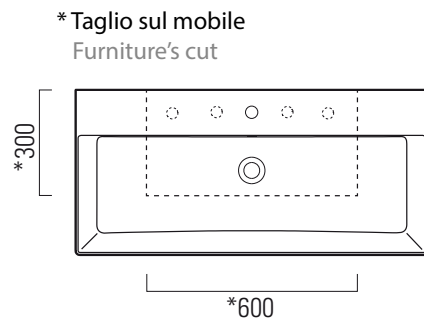

Kube X

✉ info

100x47

Lavabo / Washbasin
100x47 cm
28,5 kg
15 lt

LAVABO con foro troppopieno monoforo, predisposto per rubinetteria 5 fori. Installazione a sospensione o ad appoggio.

WASHBASIN with overflow, one taphole predisposed for five taphole fittings. Wall hung or countertop installation.

Colori - Colours	Codici - Codes	Fori - Tapholes
○ Bianco lucido - White glossy	9423111	monoforo / one taphole fitting

Kube X

✉ info

100x47

Lavabo / Washbasin
100x47 cm
28,5 kg
15 lt

LAVABO con foro troppopieno 2 fori, predisposto per rubinetteria 5 fori. Installazione a sospensione o ad appoggio.

WASHBASIN with overflow, two tapholes predisposed for five taphole fittings. Wall hung or countertop installation.

Colori - Colours	Codici - Codes	Fori - Tapholes
○ Bianco lucido - White glossy	9423211	monoforo / one taphole fitting