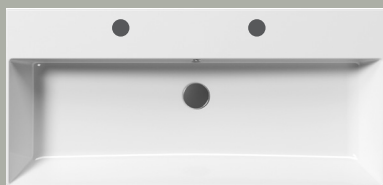

Kube X

✉ info

100x47

Lavabo / Washbasin
100x47 cm
28,5 kg
15 lt

LAVABO con foro troppopieno monoforo, predisposto per rubinetteria 5 fori. Installazione a sospensione o ad appoggio.

WASHBASIN with overflow, one taphole predisposed for five taphole fittings. Wall hung or countertop installation.

Colori - Colours	Codici - Codes	Fori - Tapholes
○ Bianco lucido - White glossy	9423111	monoforo / one taphole fitting

Kube X

✉ info

100x47

Lavabo / Washbasin
100x47 cm
28,5 kg
15 lt

LAVABO con foro troppopieno 2 fori, predisposto per rubinetteria 5 fori. Installazione a sospensione o ad appoggio.

WASHBASIN with overflow, two tapholes predisposed for five taphole fittings. Wall hung or countertop installation.

Colori - Colours	Codici - Codes	Fori - Tapholes
○ Bianco lucido - White glossy	9423211	monoforo / one taphole fitting