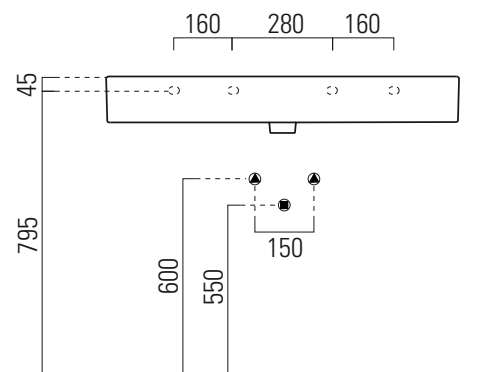

Kube X

✉ info

100x47

Lavabo / Washbasin
100x47 cm
28,5 kg
15 lt

LAVABO con foro troppopieno monoforo, predisposto per rubinetteria 5 fori. Installazione a sospensione o ad appoggio.

WASHBASIN with overflow, one taphole predisposed for five taphole fittings. Wall hung or countertop installation.

Colori - Colours	Codici - Codes	Fori - Tapholes
○ Bianco lucido - White glossy	9423111	monoforo / one taphole fitting

Kube X

✉ info

100x47

Lavabo / Washbasin
100x47 cm
28,5 kg
15 lt

LAVABO con foro troppopieno 2 fori, predisposto per rubinetteria 5 fori. Installazione a sospensione o ad appoggio.

WASHBASIN with overflow, two tapholes predisposed for five taphole fittings. Wall hung or countertop installation.

Colori - Colours	Codici - Codes	Fori - Tapholes
○ Bianco lucido - White glossy	9423211	monoforo / one taphole fitting