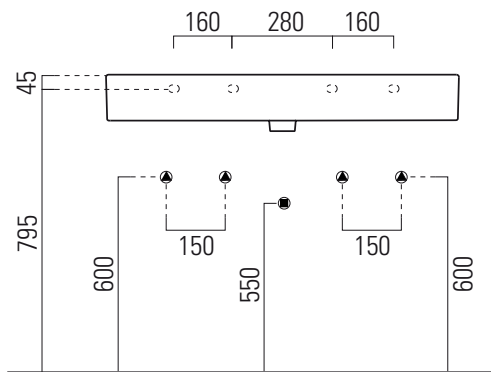

Kube X

✉ info

100x47

Lavabo / Washbasin
100x47 cm
28,5 kg
15 lt

LAVABO con foro troppopieno monoforo, predisposto per rubinetteria 5 fori. Installazione a sospensione o ad appoggio.

WASHBASIN with overflow, one taphole predisposed for five taphole fittings. Wall hung or countertop installation.

Colori - Colours	Codici - Codes	Fori - Tapholes
○ Bianco lucido - White glossy	9423111	monoforo / one taphole fitting

Kube X

✉ info

100x47

Lavabo / Washbasin
100x47 cm
28,5 kg
15 lt

LAVABO con foro troppopieno 2 fori, predisposto per rubinetteria 5 fori. Installazione a sospensione o ad appoggio.

WASHBASIN with overflow, two tapholes predisposed for five taphole fittings. Wall hung or countertop installation.

Colori - Colours	Codici - Codes	Fori - Tapholes
○ Bianco lucido - White glossy	9423211	monoforo / one taphole fitting