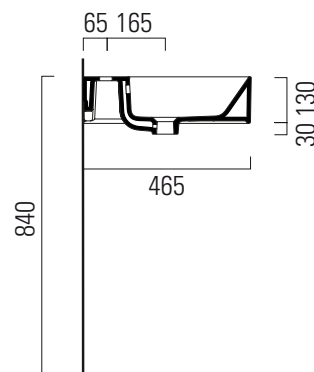

Kube X

✉ info

100x47

Lavabo / Washbasin
100x47 cm
28,5 kg
15 lt

LAVABO con foro troppopieno monoforo, predisposto per rubinetteria 5 fori. Installazione a sospensione o ad appoggio.

WASHBASIN with overflow, one taphole predisposed for five taphole fittings. Wall hung or countertop installation.

Colori - Colours	Codici - Codes	Fori - Tapholes
○ Bianco lucido - White glossy	9423111	monoforo / one taphole fitting

Kube X

✉ info

100x47

Lavabo / Washbasin
100x47 cm
28,5 kg
15 lt

LAVABO con foro troppopieno 2 fori, predisposto per rubinetteria 5 fori. Installazione a sospensione o ad appoggio.

WASHBASIN with overflow, two tapholes predisposed for five taphole fittings. Wall hung or countertop installation.

Colori - Colours	Codici - Codes	Fori - Tapholes
○ Bianco lucido - White glossy	9423211	monoforo / one taphole fitting