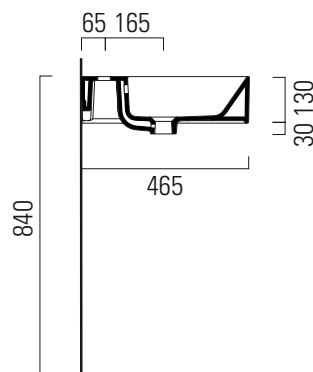

Kube X

✉ info

100x47

Lavabo / Washbasin
100x47 cm
28,5 kg
15 lt

LAVABO con foro troppopieno monoforo, predisposto per rubinetteria 5 fori. Installazione a sospensione o ad appoggio.

WASHBASIN with overflow, one taphole predisposed for five taphole fittings. Wall hung or countertop installation.

Colori - Colours	Codici - Codes	Fori - Tapholes
○ Bianco lucido - White glossy	9423111	monoforo / one taphole fitting

Kube X

✉ info

100x47

Lavabo / Washbasin
100x47 cm
28,5 kg
15 lt

LAVABO con foro troppopieno 2 fori, predisposto per rubinetteria 5 fori. Installazione a sospensione o ad appoggio.

WASHBASIN with overflow, two tapholes predisposed for five taphole fittings. Wall hung or countertop installation.

Colori - Colours	Codici - Codes	Fori - Tapholes
○ Bianco lucido - White glossy	9423211	monoforo / one taphole fitting