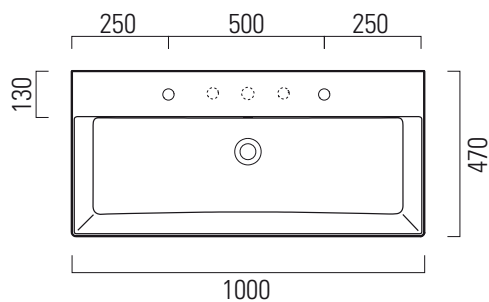

Kube X

✉ info

100x47

Lavabo / Washbasin
100x47 cm
28,5 kg
15 lt

LAVABO con foro troppopieno monoforo, predisposto per rubinetteria 5 fori. Installazione a sospensione o ad appoggio.

WASHBASIN with overflow, one taphole predisposed for five taphole fittings. Wall hung or countertop installation.

Colori - Colours	Codici - Codes	Fori - Tapholes
○ Bianco lucido - White glossy	9423111	monoforo / one taphole fitting

Kube X

✉ info

100x47

Lavabo / Washbasin
100x47 cm
28,5 kg
15 lt

LAVABO con foro troppopieno 2 fori, predisposto per rubinetteria 5 fori. Installazione a sospensione o ad appoggio.

WASHBASIN with overflow, two tapholes predisposed for five taphole fittings. Wall hung or countertop installation.

Colori - Colours	Codici - Codes	Fori - Tapholes
○ Bianco lucido - White glossy	9423211	monoforo / one taphole fitting