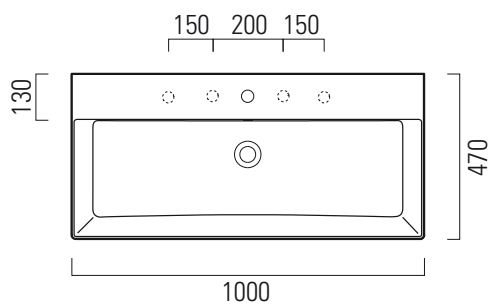

Kube X

✉ info

100x47

Lavabo / Washbasin
100x47 cm
28,5 kg
15 lt

LAVABO con foro troppopieno monoforo, predisposto per rubinetteria 5 fori. Installazione a sospensione o ad appoggio.

WASHBASIN with overflow, one taphole predisposed for five taphole fittings. Wall hung or countertop installation.

Colori - Colours	Codici - Codes	Fori - Tapholes
○ Bianco lucido - White glossy	9423111	monoforo / one taphole fitting

Kube X

✉ info

100x47

Lavabo / Washbasin
100x47 cm
28,5 kg
15 lt

LAVABO con foro troppopieno 2 fori, predisposto per rubinetteria 5 fori. Installazione a sospensione o ad appoggio.

WASHBASIN with overflow, two tapholes predisposed for five taphole fittings. Wall hung or countertop installation.

Colori - Colours	Codici - Codes	Fori - Tapholes
○ Bianco lucido - White glossy	9423211	monoforo / one taphole fitting