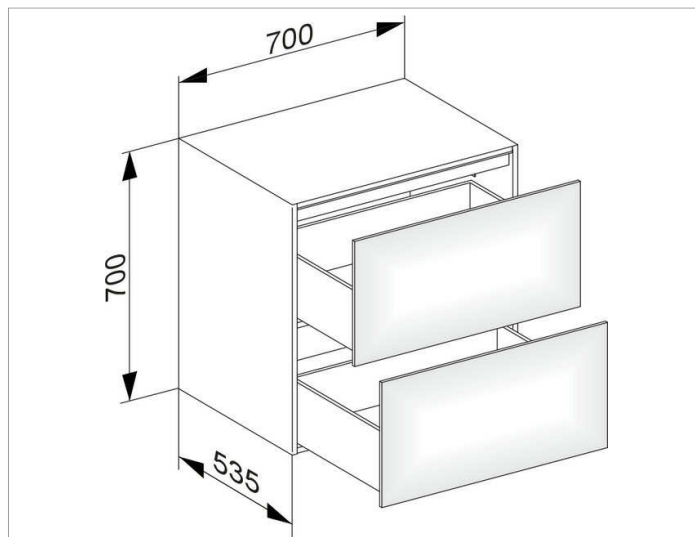

Edition 11

31323YY0100 Боковая тумба

**ИЗДЕЛИЕ**

**ЧЕРТЕЖ**

**ОПИСАНИЕ ИЗДЕЛИЯ**

2 выдвижных фронта с нажимным открыванием Push-to-Open дополнительно с внутренней светодиодной подсветкой автоматическое вкл./выкл., теплый белый свет

**оборудование**

- 2 передвижных ящика для хранения (190 x 70 x 413 мм)

**поверхность**

11, 14, 18, 27, 28, 30, 49, 57, 44, 85,

**Габариты**

700 x 700 x 535 mm