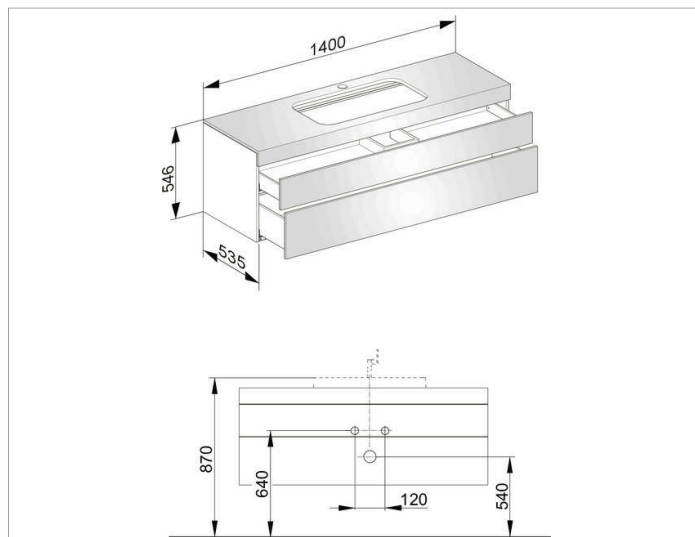

**Edition 400****31573XX0100 Тумба под умывальник****ИЗДЕЛИЕ****ЧЕРТЕЖ****ОПИСАНИЕ ИЗДЕЛИЯ**

с отверстием под смеситель, подходит к керамическому умывальнику арт. 31570, 2 фронтальных выдвижных ящика с нажимным открыванием Push-to-Open и доводчиком, вкл. пластиковый сифон 1 1/4 x 32

**поверхность**

37, 38, 39, 45

**Габариты**

1400 x 546 x 535 mm

**ВНИМАНИЕ!**

Для внутреннего оснащения выдвижных ящиков дополнительно имеются разделители разных размеров под заказ, см. систему оснащения слив арт. 31599.