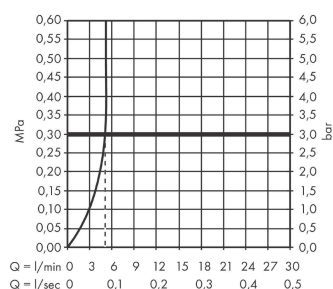

Технология

Продукт

Чертеж

График расхода воды

Vernis Shape

Смеситель для раковины, однорычажный, 100 с гигиеническим душем и шлангом 160 см

Поверхности : **хром** Артикульный номер: **71216000**

Покомпонентное изображение

Год выпуска: >01/21

Vernis Shape

Смеситель для раковины, однорычажный, 100 с гигиеническим душем и шлангом 160 см

Поверхности : **хром** Артикульный номер: **71216000**

Перечень запасных частей

Год выпуска: >01/21