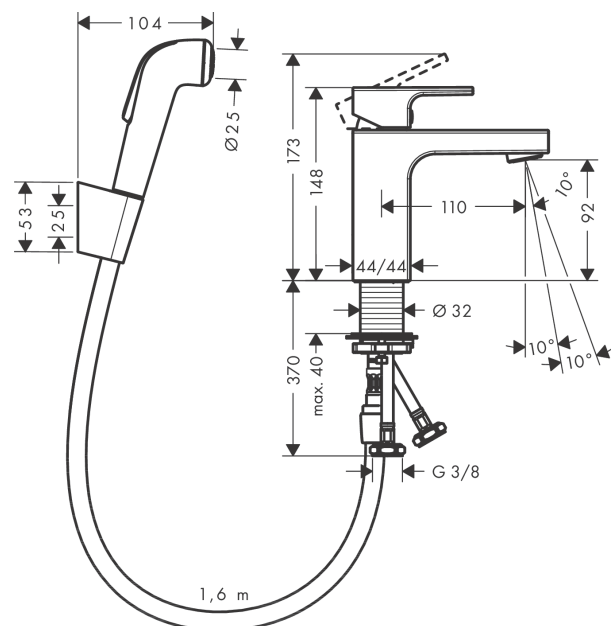

Vernis Shape

Смеситель для раковины, однорычажный, 100 с гигиеническим душем и шлангом 160 см

Поверхности : хром Артикульный номер: 71216000

Описание

Характеристики

- состоит из: однорычажный смеситель для раковины, ручной душ бидетте, держатель для душа, шланг для душа
- ComfortZone 100
- выступ 110 мм
- тип струи: обычная струя, душевая струя
- максимальный расход воды при 3 бар: 5 л/мин
- керамический узел смешивания
- регулируемое ограничение температуры
- с изолированной подачей воды
- вид соединения: соединительные шланги G 3/8

Технология

Продукт

Чертеж

График расхода воды

Vernis Shape

Смеситель для раковины, однорычажный, 100 с гигиеническим душем и шлангом 160 см

Поверхности : **хром** Артикульный номер: **71216000**

Покомпонентное изображение

Год выпуска: >01/21

Vernis Shape

Смеситель для раковины, однорычажный, 100 с гигиеническим душем и шлангом 160 см

Поверхности : **хром** Артикульный номер: **71216000**

Перечень запасных частей

Год выпуска: >01/21

Позиция	Описание	Артикульный номер	PC	PU
1	handle	93684000	-	1
2	screw cover	96338000	-	1
3	flange	93680000	-	1
4	nut	93686000	-	1
5	cartridge, assy	97685000	-	1
6	locking screw for handle	95140000	-	1
7	seal	98865000	-	1
8	aerator swivelling M24x1 (5 l/min)	93834000	-	1
9	seal	93687000	-	1
10	fixing set (Ø 32)	13961000	-	1
11	lever collar	97548000	-	1
12	seal	98058000	-	1
13	connection hose 450 mm M8x0,75 G3/8	97206000	-	1
14	O-ring 7x1,5	98422000	-	1
15	shower hose Isiflex'B 1,60 m	28276000	-	1
16	filter packing	94246000	-	1
17	shower holder	28331000	-	1
18	guide	98918000	-	1
19	handshower	92317000	-	1
a	fixation extension 35 mm	13898000	-	1