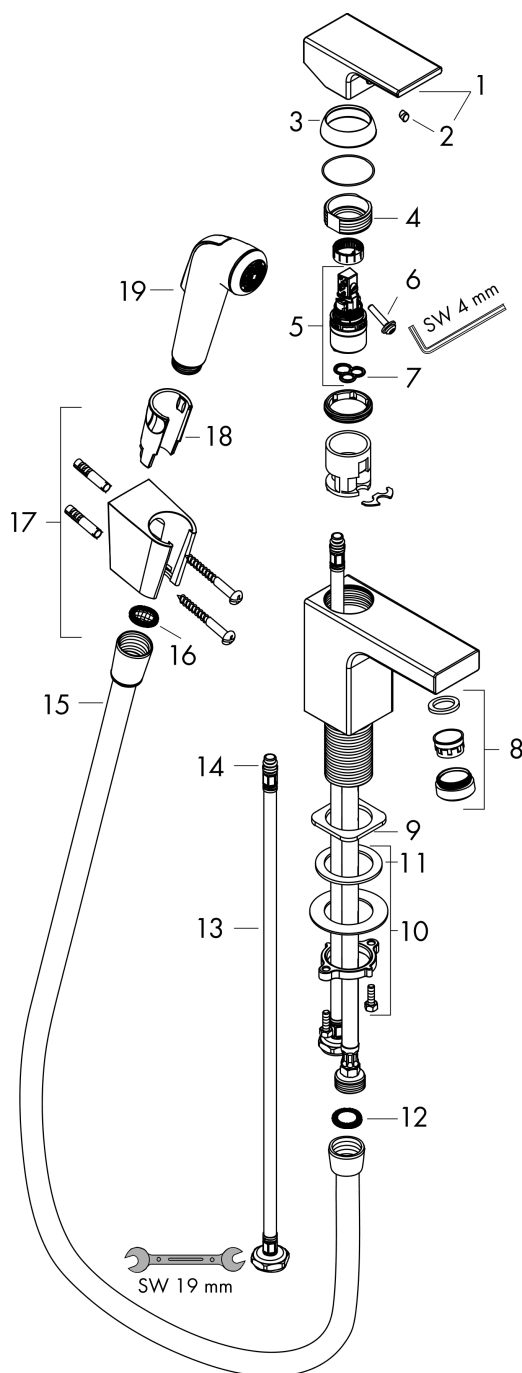

Vernis Shape

Смеситель для раковины, однорычажный, 100 с гигиеническим душем и шлангом 160 см

Поверхности : хром Артикульный номер: 71216000

Описание

Характеристики

- состоит из: однорычажный смеситель для раковины, ручной душ бидетте, держатель для душа, шланг для душа
- ComfortZone 100
- выступ 110 мм
- тип струи: обычная струя, душевая струя
- максимальный расход воды при 3 бар: 5 л/мин
- керамический узел смешивания
- регулируемое ограничение температуры
- с изолированной подачей воды
- вид соединения: соединительные шланги G 3/8

Технология

Продукт

Чертеж

График расхода воды

Vernis Shape

Смеситель для раковины, однорычажный, 100 с гигиеническим душем и шлангом 160 см

Поверхности : **хром** Артикульный номер: **71216000**

Покомпонентное изображение

Год выпуска: >01/21

Vernis Shape

Смеситель для раковины, однорычажный, 100 с гигиеническим душем и шлангом 160 см

Поверхности : **хром** Артикульный номер: **71216000**

Перечень запасных частей

Год выпуска: >01/21

Позиция	Описание	Артикульный номер	PC	PU
1	handle	93684000	-	1
2	screw cover	96338000	-	1
3	flange	93680000	-	1
4	nut	93686000	-	1
5	cartridge, assy	97685000	-	1
6	locking screw for handle	95140000	-	1
7	seal	98865000	-	1
8	aerator swivelling M24x1 (5 l/min)	93834000	-	1
9	seal	93687000	-	1
10	fixing set (Ø 32)	13961000	-	1
11	lever collar	97548000	-	1
12	seal	98058000	-	1
13	connection hose 450 mm M8x0,75 G3/8	97206000	-	1
14	O-ring 7x1,5	98422000	-	1
15	shower hose Isiflex'B 1,60 m	28276000	-	1
16	filter packing	94246000	-	1
17	shower holder	28331000	-	1
18	guide	98918000	-	1
19	handshower	92317000	-	1
a	fixation extension 35 mm	13898000	-	1