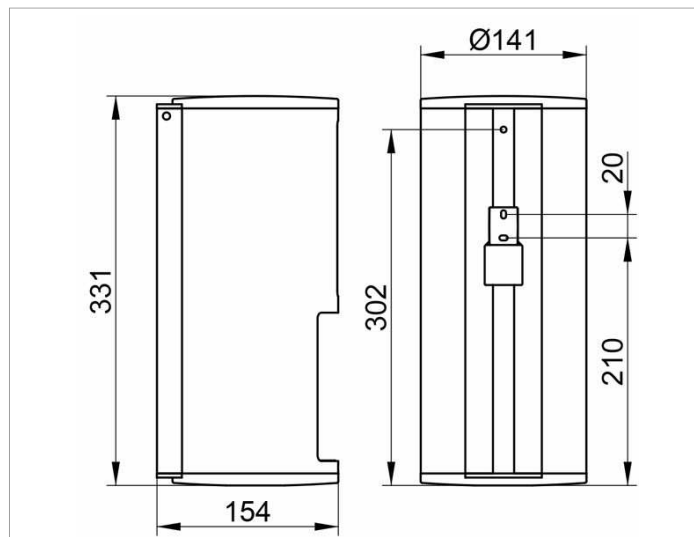

Plan

14969011200 Держатель туалетной бумаги на несколько рулонов

ИЗДЕЛИЕ

ОПИСАНИЕ ИЗДЕЛИЯ

устанавливается горизонтально или вертикально  
для 2 рулонов шириной 120 мм

поверхность

хром

ЧЕРТЕЖ

спецификации

KEUCO PLAN multiple toilet roll dispenser 14969011200  
chrome-plated multiple toilet roll dispenser in a stylish yet functional  
design  
capacity 2 rolls  
for horizontal or vertical installation in the public domain  
for 4-3/4" wide paper rolls  
width (height) 13-1/16", diameter 5-9/16", projection 6-1/16"  
The toilet paper holder is fitted with 2 hidden fixing points  
incl. corrosion-free mounting material