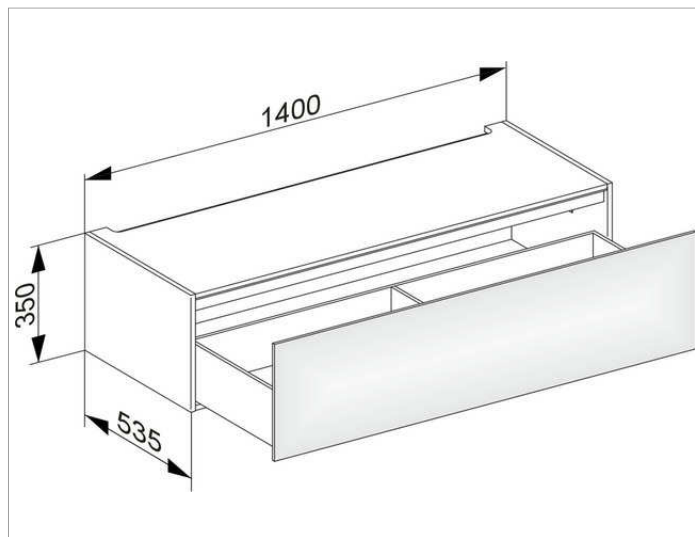

Edition 11

31313WW0000 Модуль нижнего шкафа для встройки снизу

ИЗДЕЛИЕ

ЧЕРТЕЖ

ОПИСАНИЕ ИЗДЕЛИЯ

1 выдвижной фронт с нажимным открыванием Push-to-Open

оборудование

- 2 передвижных ящика для хранения (190 x 70 x 413 мм)

поверхность

33

Габариты

1400 x 350 x 535 мм