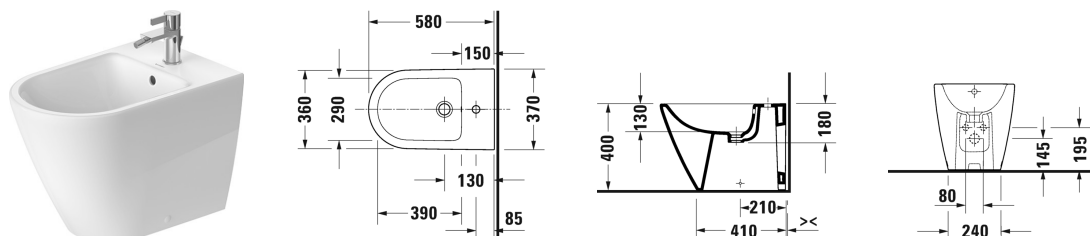

Биде напольное # 2295100000

| < 370 мм > |

Биде напольное	Размеры	Вес	Номер заказа
пристенный вариант, с переливом, с плоскостью под смеситель, включая крепление			
Цвета			
00 Белый Alpin			
Вариант			
	370 x 580 мм	29,800 кг	2295100000
Сантехническая керамика со специальным покрытием WonderGliss остается чистой и красивой в течение долгого времени. При заказе WonderGliss добавьте "1" на 11-м месте в артикуле модели.			
Принадлежности			
Трубчатый сифон для биде с удлиненной спускной трубой	1 1/4" мм	0,600 кг	005027