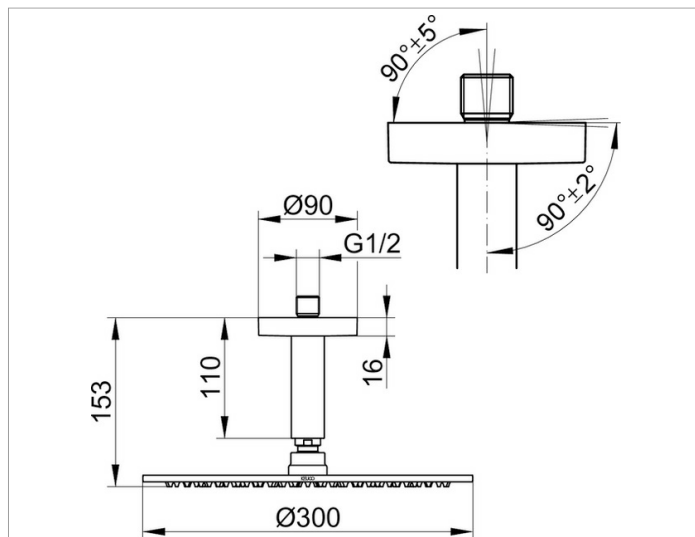

Edition 90

59084010101 Верхний душ

ИЗДЕЛИЕ

ЧЕРТЕЖ

ОПИСАНИЕ ИЗДЕЛИЯ

к потолку G 1/2, с круглым отражателем
возможность выравнивания по потолку ($90^\circ \pm 2^\circ$) и к
подключению в потолке ($90^\circ \pm 5^\circ$),
насадка $\varnothing 300$ mm (59986 010301), G 1/2
поток воды ограничен 15 л/мин.

поверхность

хром

Габариты

100 mm