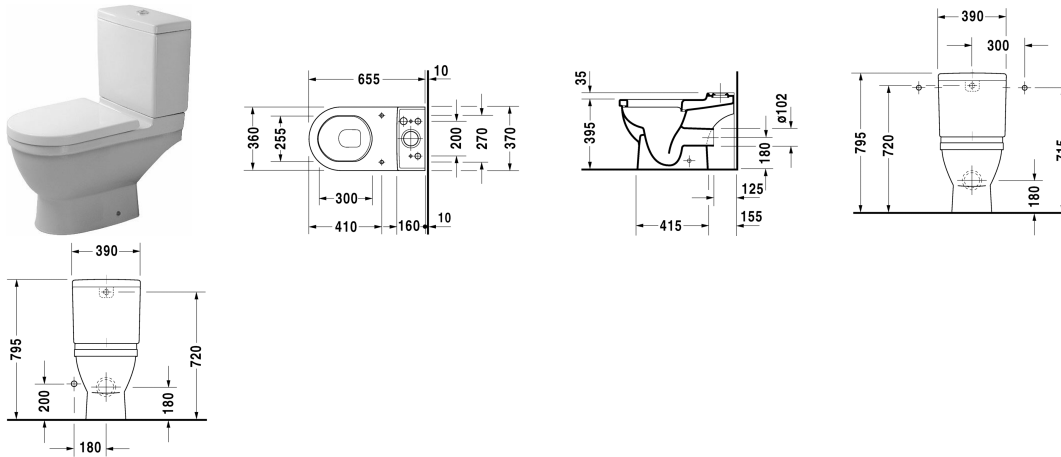

Starck 3 Унитаз комбинированный # 012609..00 / 012609..00

| < 360 мм > |

Унитаз комбинированный	Размеры	Вес	Номер заказа
с вертикальным смывом, (не вкл. бачок), включая крепление, сток горизонтальный			
Цвета			
00 Белый Alpin 20 HygieneGlaze (антибактериальная керамическая глазурь с практически неограниченной эффективностью)			
Вариант			
♣ 6,0 л	360 x 655 мм	29,000 кг	012609..00
♣ 6,0 л	360 x 655 мм	29,000 кг	012609..00
Сантехническая керамика со специальным покрытием WonderGliss остается чистой и красивой в течение долгого времени. При заказе WonderGliss добавьте "1" на 11-м месте в артикуле модели.			
Аксессуары для керамики			
Бачок для подключения снизу слева	390 x 185 мм		092010
Бачок с механизмом двойного смыва, хром, для подключения справа или слева	390 x 185 мм	13,000 кг	092000
Соответствующая продукция			
Сиденье для унитаза петли: нерж. сталь, без автоматического опускания,			006381
Сиденье для унитаза петли: нерж. сталь, съемный вариант, с автоматическим закрыванием,			006389

Все чертежи содержат необходимые размеры с соблюдением стандартных допусков. Они указаны в мм и не являются обязательными. Точные размеры, в частности для монтажа по индивидуальному заказу, можно получить только по готовому изделию.