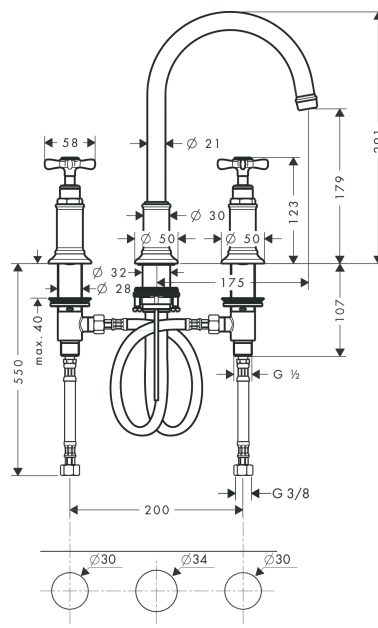

AXOR Montreux

Смеситель для раковины, на 3 отверстия, 180, с крестообразными рукоятками, со сливным гарнитуром

Поверхности : хром Артикульный номер: 16513000

Описание

Характеристики

- состоит из: смеситель для раковины, на 3 отверстия, слив/перелив
- ComfortZone 180
- выступ 175 мм
- угол поворота излива: 120°
- обычная струя
- расход воды при 3 барах: 5 л/мин
- с керамическими вентилями для горячей/холодной воды 90°
- подходит для проточных водонагревателей
- донный клапан, 1 1/4"
- вид соединения: соединительные шланги G 3/8"

Технология

Продукт

Чертеж

График расхода воды