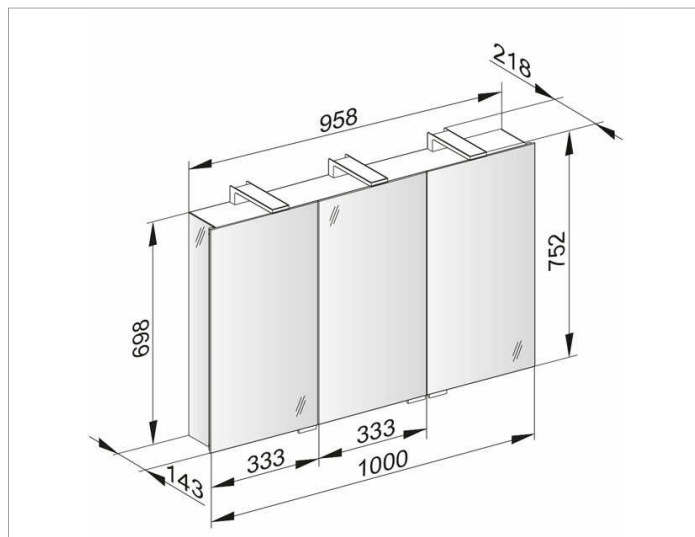

Royal Universe

12704171301 Зеркальный шкаф

ИЗДЕЛИЕ

ЧЕРТЕЖ

ОПИСАНИЕ ИЗДЕЛИЯ

Вид защиты IP 24

3 поворотные двойные зеркальные дверцы,

боковины корпуса зеркальные,

Светодиодная подсветка (3 x 6,5 Ватт)

ЕЕК: А, 3 x 7 kWh/1000h

оборудование

- 1 выключатель (снаружи)
- 2 электрические розетки внутри
- 3 x 3 переставляемые по высоте стеклянные полочки

поверхность

алюминий серебристый анодированный/хром

Габариты

1000 x 752 x 143 mm