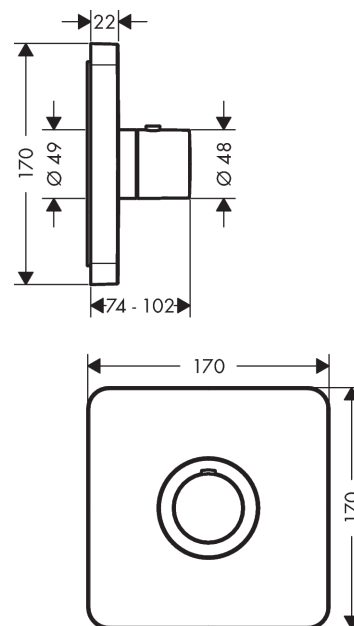

AXOR ShowerSelect

Термостат ShowerSelect Highflow, CM

Поверхности : **хром** Артикульный номер: **36711000**

Описание

Характеристики

- картридж термостата
- предохранительный ограничитель при 40°C
- регулируемое ограничение температуры
- класс шума: I
- класс расхода воды: D, B

Награды за дизайн

reddot award 2016
winner

Продукт

Чертеж

График расхода воды