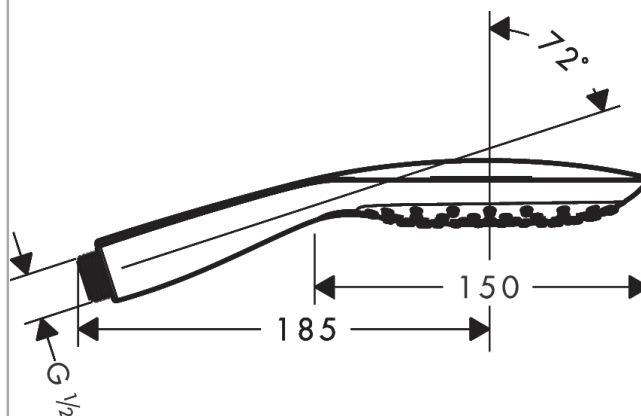

PuraVida

Ручной душ 3jet

Поверхности : **белый / хром** Артикульный номер: **28557400**

Описание

Характеристики

- ручной душ с двусторонней конструкцией
- размер душевого диска: 150 мм
- удобное переключение типов струи с помощью кнопки Select
- тип струи: RainAir, CaresseAir, Mix
- максимальный расход воды при 3 бар: 16 л/мин
- с внутренней подачей воды
- промывающийся грязеулавливающий фильтр
- соединительная резьба G 1/2
- подходит для проточных водонагревателей

Технология

Награды за дизайн

Продукт

Чертеж

График расхода воды

Расход измерен практически с помощью соответствующей арматуры (термостат/смеситель/скрытый клапан).