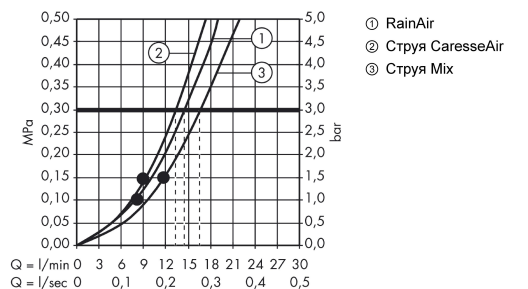

Технология

Награды за дизайн

Продукт

Чертеж

График расхода воды

Расход измерен практически с помощью соответствующей арматуры (термостат/смеситель/скрытый клапан).