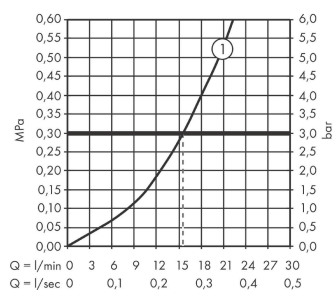

Vernis Shape

Смеситель для душа, однорычажный, внешнего монтажа

Поверхности : хром Артикулный номер : 71650000

Описание

Характеристики

- 1 потребитель
- вид соединения: S-образные эксцентрики
- расход воды ручным душем при 3 барах: 15,7 л/мин
- керамический узел смешивания
- мин. рабочее давление: 1 бар
- макс. рабочее давление: 10 бар
- регулируемое ограничение температуры
- клапан обратного тока воды
- с шумопоглотителем
- подходит для проточных водонагревателей
- шланговое подсоединение DN15

Продукт

Чертеж

График расхода воды

Shower outlet with 1B-resistance