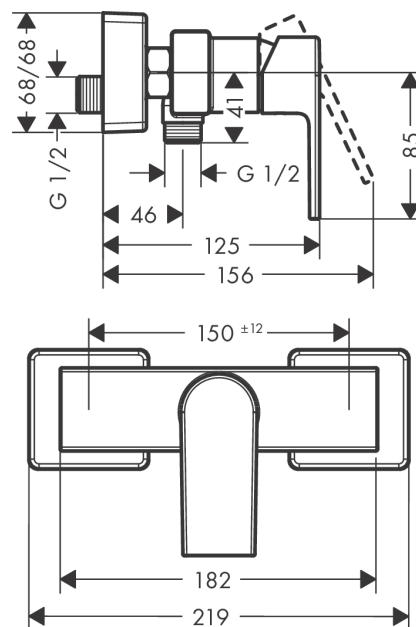

Vernis Shape

Смеситель для душа, однорычажный, внешнего монтажа

Поверхности : хром Артикулный номер : 71650000

Описание

Характеристики

- 1 потребитель
- вид соединения: S-образные эксцентрики
- расход воды ручным душем при 3 барах: 15,7 л/мин
- керамический узел смешивания
- мин. рабочее давление: 1 бар
- макс. рабочее давление: 10 бар
- регулируемое ограничение температуры
- клапан обратного тока воды
- с шумопоглотителем
- подходит для проточных водонагревателей
- шланговое подсоединение DN15

Продукт

Чертеж

График расхода воды

Shower outlet with 1B-resistance