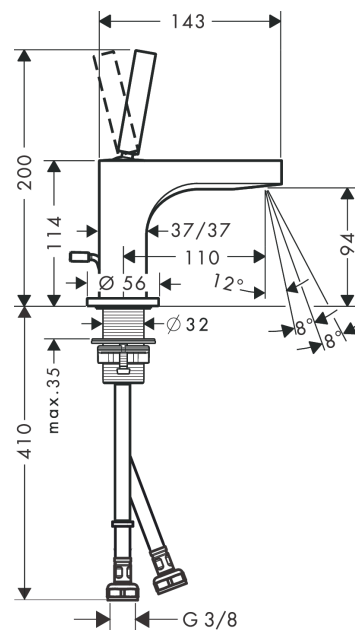

AXOR Citterio

Смеситель для раковины, однорычажный, 90, с тонкой ручкой, для гостевой раковины, со сливным гарнитуром

Поверхности : хром Артикульный номер: 39035000

Описание

Характеристики

- состоит из: однорычажный смеситель для раковины, слив/перелив
- ComfortZone 90
- выступ 110 мм
- ламинарная струя
- регулируемый формирователь струи
- расход воды при 3 барах: 5 л/мин
- керамический узел смешивания джойстикового типа
- подходит для проточных водонагревателей
- донный клапан, 1 1/4"
- вид соединения: соединительные шланги G 3/8"

Технология

Продукт

Чертеж

График расхода воды