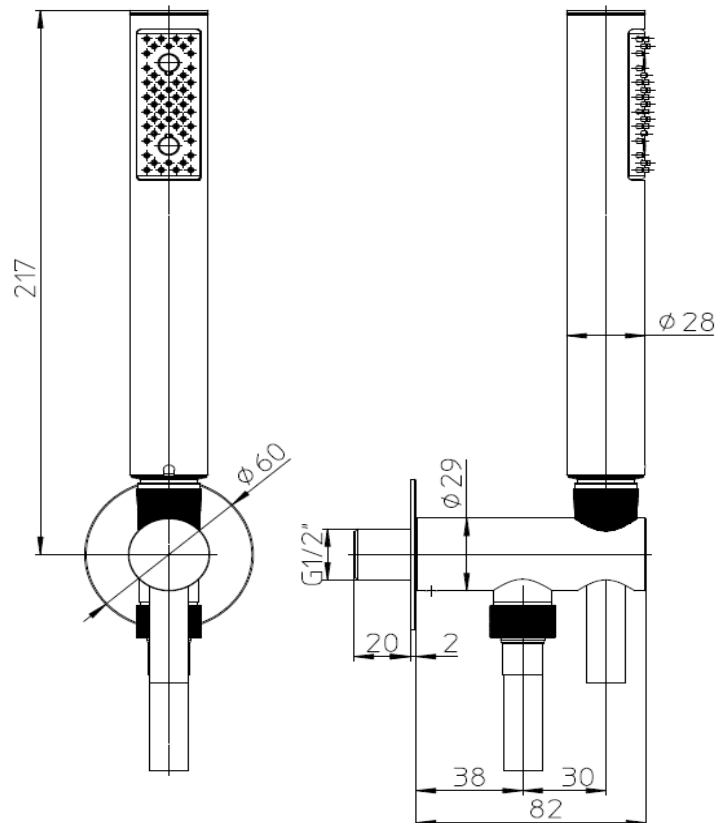

Codice - Code:

INC004
Duplex Zen Inox

Descrizione - Description:

Doccia monogetto in acciaio inox con supporto presa acqua inox

Stainless steel single function handheld shower with stainless steel water supply with shower bracket

Immagine Prodotto - Product Image

Disegni - Drawings

Grafico di portata - Flow rate diagram

	rain
0	0,0
0,5	6,8
1	9,8
1,5	12,2
2	14,3
2,5	16,0
3	17,6
3,5	19,3
4	20,7
4,5	21,9
5	23,2
pressione bar	portata L/min

Materiali - Materials

Corpo doccia INB001: Acciaio Inox AISI316
Parti in plastica: Nylon e POM
Diffusore: Silicone
Corpo presa acqua INC002: Acciaio Inox AISI316
Flessibile INA001: Tubo Cromolux retinato nylon con raccordi in AISI316

Shower body INB001 : Stainless steel AISI316
Plastic parts : PA and POM
Diffuser : Silicone
Water supply body INC002 : Stainless steel AISI316
Flexible INA001 : Cromolux nylon reinforced hose with AISI316 connections