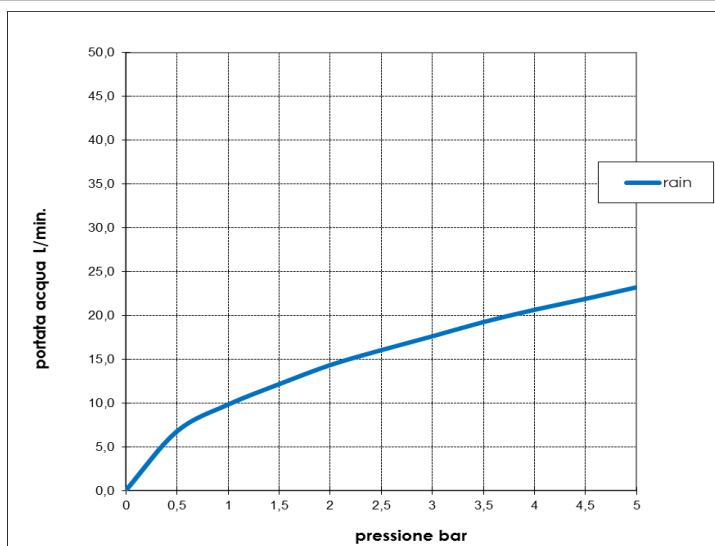

Immagine Prodotto - Product Image

Disegni - Drawings

Grafico di portata - Flow rate diagram

	rain
0	0,0
0,5	6,8
1	9,8
1,5	12,2
2	14,3
2,5	16,0
3	17,6
3,5	19,3
4	20,7
4,5	21,9
5	23,2
pressione bar	portata L/min

**PORTATA MINIMA
CONSIGLIATA:
5 L/min**

Caratteristiche idrauliche - Hydraulic features

	Pressione Pressure	Portata Flow rate	Solo per miscelatori termostatici Only for thermostatic mixers	
min	1 bar	9,8 L/min	Blocco di sicurezza Safety lock	--
max	5 bar	23,2 L/min	Temperatura acqua fredda Cold water temperature	--
Portata minima consigliata per buon funzionamento Recommended minimum flow-rate for optimal performance			Temperatura acqua calda Hot water temperature	--
			5 L/min	