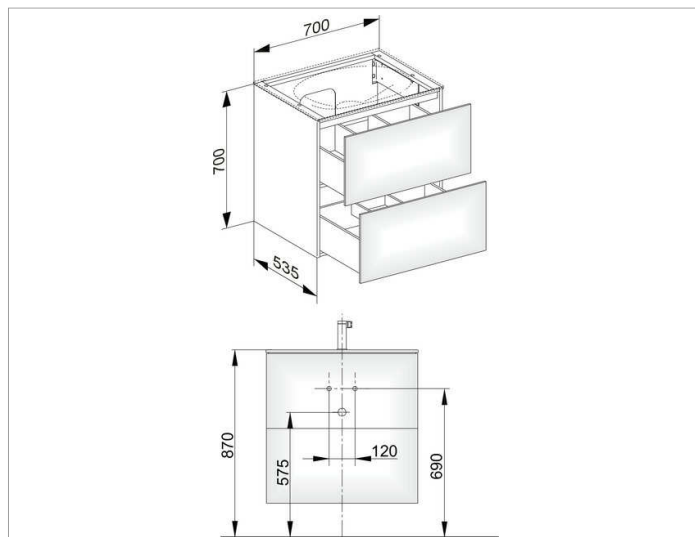

## ОПИСАНИЕ ИЗДЕЛИЯ

подходит к керамическому умывальнику арт. 31150 и к умывальнику из варикора на заказ,  
2 выдвижных фронта с нажимным открыванием Push-to-Open  
вкл. Пластиковый сифон 1 1/4 x 32

## оборудование

- 1 передвижной ящик для хранения (190 x 70 x 413 мм)

## Габариты

700 x 700 x 535 mm