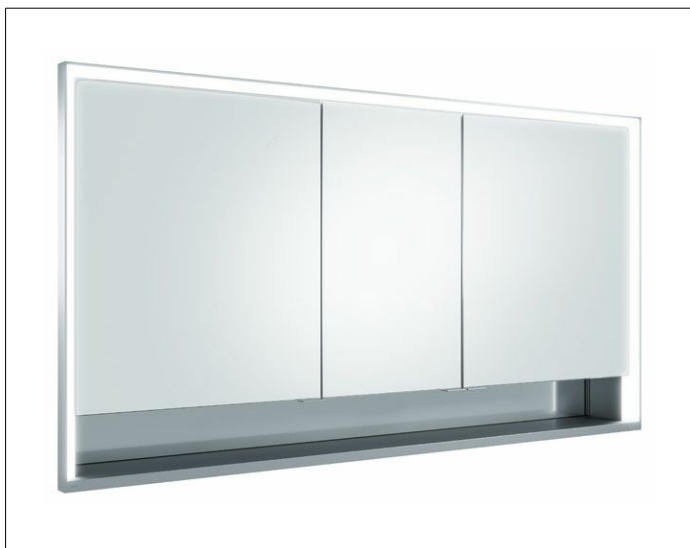

Royal Lumos

14336171304 Зеркальный шкаф

ИЗДЕЛИЕ**ЧЕРТЕЖ****ОПИСАНИЕ ИЗДЕЛИЯ**

для встраиваемого монтажа, с подогревом,
бесступенчатая настройка тона подсветки от 2700
Кельвин (теплая белая) до 6500 Кельвин (дневной свет),
3 поворотные дверцы с двусторонним озеркаливанием
стекла, корпус из анодированного серебристого алюминия,
задняя стенка зеркальная

Управление:

сенсорные клавиши на корпусе шкафа,
встроенная функция отдельного включения от общего
выключателя в помещении

Подогрев зеркала:

90 Вт, оптическая индикация фазы нагревания,
автоматическое отключение через 20 мин

- 2 электрические розетки
- 3 x 2 переставляемые по высоте стеклянные полочки
- наружная полочка по всей ширине
- амортизатор дверцы

ПОВЕРХНОСТЬ

серебристый анодированный

ГАБАРИТЫ

1400 x 735 x 130 mm