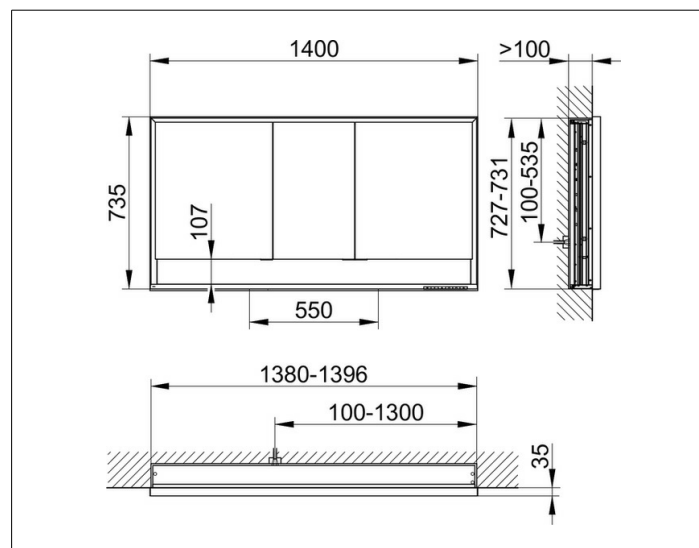

Royal Lumos

14336171304 Зеркальный шкаф

ИЗДЕЛИЕ**ЧЕРТЕЖ****ОПИСАНИЕ ИЗДЕЛИЯ**

для встраиваемого монтажа, с подогревом,
бесступенчатая настройка тона подсветки от 2700
Кельвин (теплая белая) до 6500 Кельвин (дневной свет),
3 поворотные дверцы с двусторонним озеркаливанием
стекла, корпус из анодированного серебристого алюминия,
задняя стенка зеркальная

- 2 электрические розетки
- 3 x 2 переставляемые по высоте стеклянные полочки
- наружная полочка по всей ширине
- амортизатор дверцы

ПОВЕРХНОСТЬ

серебристый анодированный

ГАБАРИТЫ

1400 x 735 x 130 mm