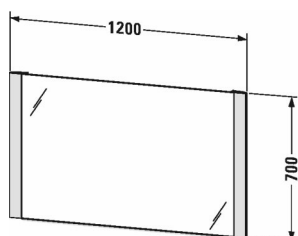

Light and mirror Зеркало с подсветкой # LM7888D0000

|< 1200 мм >|

Зеркало с подсветкой	Размеры	Вес	Номер заказа
версия "best", IP 44, LED двойные полосы подсветки, функция LED диммера, 1 сенсорный выключатель справа внизу, Подогрев зеркала с автоматическим отключением, LED подсветка места для умывания, LED (срок эксплуатации >30 000 часов), LED подсветка, стационарно установленная, Класс энергопотребления: A++, LED модуль, цветовая температура 4000 К, 35 Вт			
Цвета			
00 Белый Alpin			
Вариант			
	1200 x 34 мм		LM7888D0000
Справка			
Расстояние между сенсором и отражающей поверхностью = мин. 75 мм, Сенсор включает подсветку и подогрев одновременно			

All drawings contain the necessary measurements which are subject to standard tolerances. They are stated in mm and are non-binding. Exact measurements, in particular for customised installation scenarios, can only be taken from the finished piece.