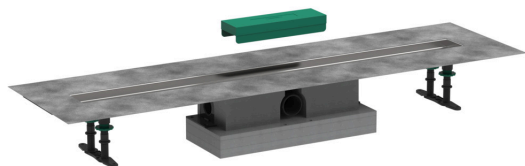

uBox universal

Полный набор для стандартной установки - внешняя часть слива для душа 1000

Поверхности : п.а. Артикульный номер: 56026180

Описание

Характеристики

- состоит из: монтажный набор, скрытая часть, предустановленная уплотнительная мембрана, сифон, панель для регулировки высоты
- подходит для все внешние части RainDrain Rock и RainDrain Match
- Область использования: новая конструкция, реновация
- гидрозатвор: 50 мм
- пропускная способность с сифоном: до 42 л/мин
- пропускная способность с Dryphon: до 60 л/мин
- Номинальный диаметр соединения: DN50
- Подключение: трехсторонний
- вкл. регулируемые по высоте ножки и приспособление для укладки плитки
- монтажный кронштейн позволяет легко крепить изделие к полу
- регулировка по высоте с помощью пеноблока
- с предусмотренным уклоном
- вид монтажа: настенный, свободная установка на полу
- простой в очистке сифон
- съемный сифон
- комплект для установки материалов:
  Нержавеющая сталь 304 (1.4301)

Технология

Продукт