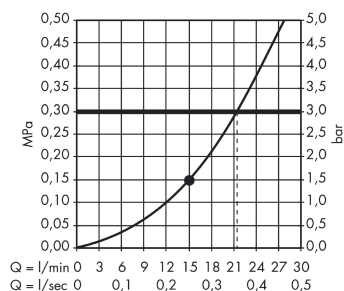

Технология

Награды за дизайн

Продукт

Чертеж

График расхода воды

Расход измерен практически с помощью соответствующей арматуры (термостат/смеситель/скрытый клапан).