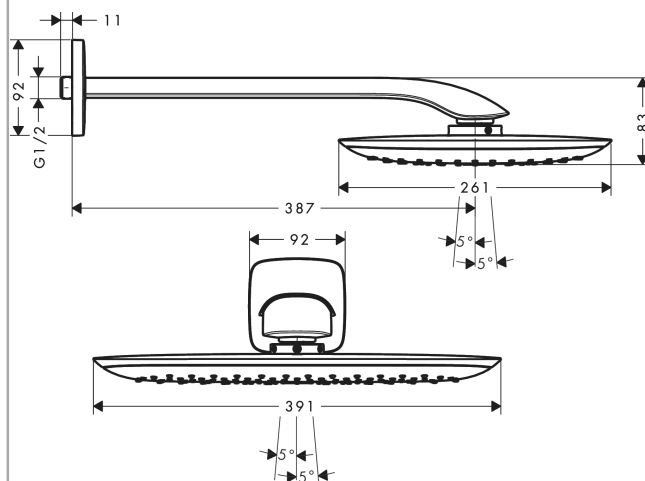

PuraVida

Верхний душ 400 1jet с держателем

Поверхности : **хром** Артикульный номер: **27437000**

Описание

Характеристики

- состоит из: верхний душ, держатель верхнего душа
- тип струи: RainAir
- размер душевого диска: 390 x 260 мм
- длина держателя для душа: 390 мм
- расход воды для струи RainAir (при 3 бар): 21 л/мин
- поверхность душевого диска: хром или белый
- материал душевого диска: металл
- монтаж: стена
- соединительная резьба G 1/2

Технология

Награды за дизайн

Продукт

Чертеж

График расхода воды

Расход измерен практически с помощью соответствующей арматуры (термостат/смеситель/скрытый клапан).