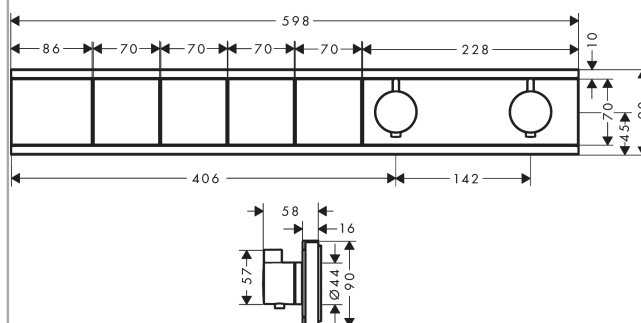

RainSelect

Термостат, скрытого монтажа, для 4 потребителей

Поверхность: полир. золото Артикулный номер: 15382990

Описание

Характеристики

- 4 функции
- одновременное использование нескольких выходных отверстий
- кнопка включения/выключения Select для 4 потребителей
- в зависимости от объемного расхода и условий установки снижение объема расхода воды прил. на 50% и встроенная функция отключения
- картридж термостата, клапан Select
- максимальный объем расхода воды при 3 барах: 38 л/мин
- объем расхода воды на выходное отверстие: 26 л/мин
- объем расхода воды при одновременном использовании всех выходных отверстий: 38 л/мин
- мин. напор воды: 1 бар
- макс. напор воды: 10 бар
- предохранительная остановка при 40 °C
- регулируемое ограничение температуры
- обратный клапан
- тип соединения: основной комплект
- Термостат поставляется с кнопками ручной душ, PowderRain, Waterfall, Rain (широкая струя)

Технология

Награды за дизайн

Продукт

Чертеж

RainSelect

Термостат, скрытого монтажа, для 4 потребителей

Поверхность: полир. золото Артикулный номер: 15382990

Пример монтажа