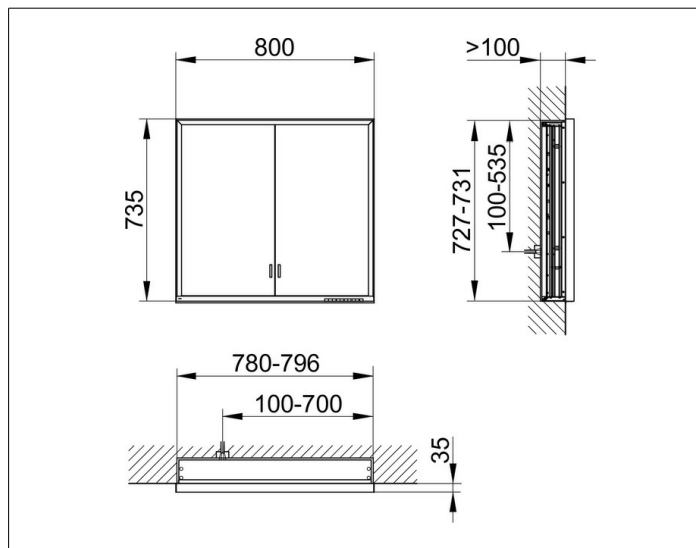

Royal Lumos

14332172301 Зеркальный шкаф

ИЗДЕЛИЕ**ЧЕРТЕЖ****ОПИСАНИЕ ИЗДЕЛИЯ**

для встраиваемого монтажа,
 бесступенчатая настройка тона подсветки от 2700
 Кельвин (теплая белая) до 6500 Кельвин (дневной свет),
 2 поворотные дверцы с двусторонним озеркаливанием
 стекла, корпус из анодированного серебристого алюминия,
 задняя стенка зеркальная

ПОВЕРХНОСТЬ

серебристый анодированный

ГАБАРИТЫ

800 x 735 x 130 mm