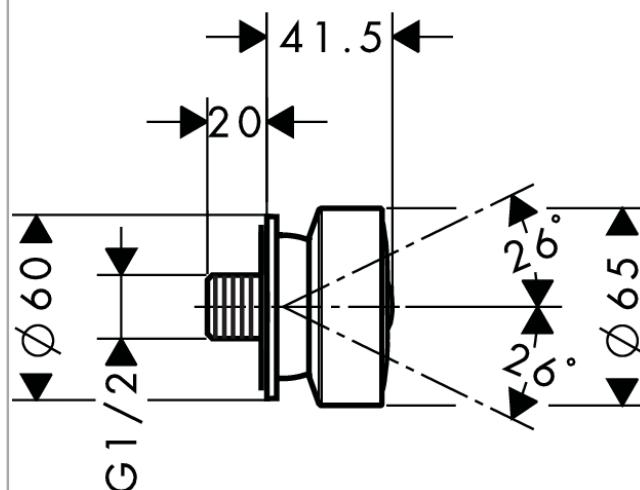

Боковая форсунка 1jet, круглая
 Поверхности : **хром** Артикульный номер: **28464000**

Описание

Характеристики

- тип струи: обычная
- размер душевого диска: 65 мм
- розетка: круглая
- расход воды для обычной струи (при 3 бар): 5 л/мин
- серый душевой диск
- соединительная резьба: G 1/2
- подходит для проточных водонагревателей
- материал: металл

Технология

Продукт

Чертеж

График расхода воды