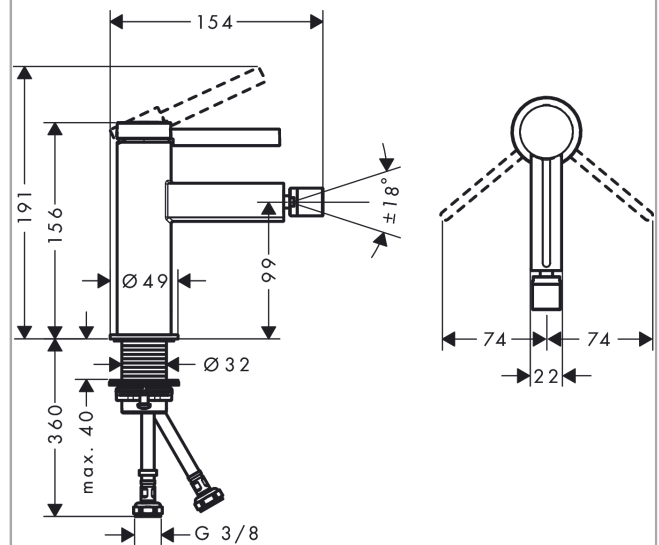

Finoris

Смеситель для биде, однорычажный, со сливным клапаном Push-Open

Поверхность: хром Артикульный номер: 76200000

Описание

Характеристики

- состоит из: однорычажный смеситель для биде, сливной клапан
- проекция: 129 мм
- высота излива: 99 мм
- формирователь струи с шарнирным соединением
- тип струи: ламинарная струя
- максимальный объем расхода воды при 3 барах: 7,5 л/мин
- керамический узел смешивания
- подходит для проточных водонагревателей
- сливной клапан Push-Open G 1 ¼
- материал сливного клапана: металл

Награды за дизайн

reddot winner 2021

Продукт

Чертеж

График расхода воды

Finoris

Смеситель для биде, однорычажный, со сливным клапаном Push-Open

Поверхность: **хром** Артикульный номер: **76200000**

Покомпонентное изображение

Год выпуска: >06/21

Finoris**Смеситель для биде, однорычажный, со сливным клапаном Push-Open**Поверхность: **хром** Артикульный номер: **76200000****Перечень запасных частей**

Год выпуска: >06/21

Позиция	Описание	Артикульный номер	PC	PU
1	handle	94266000	-	1
2	screw cover	93735460	-	1
3	hollow set screw M5x5	98446000	-	1
4	flange	93737000	-	1
5	nut	92926000	-	1
6	O-ring 30x1,5	98433000	-	1
7	O-ring 29x2	98391000	-	1
8	O-ring 25x1,5	98146000	-	1
9	cartridge, assy	93760000	-	1
10	seal	93383000	-	1
11	adapter for cartridge	98866000	-	1
12	ball joint	97362000	-	1
13	aerator laminar M16x1 (7 l/min)	97360000	-	1
14	escutcheon	94265000	-	1
15	flat seal	98749000	-	1
16	fixing set (Ø 32)	13961000	-	1
17	lever collar	97548000	-	1
18	connection hose 450 mm M8x0,75 G3/8	97206000	-	1
19	O-ring 6,6x1,6	93019000	-	1
a	push-open waste set	50100000	-	1
b	fixation extension 35 mm	13898000	-	1