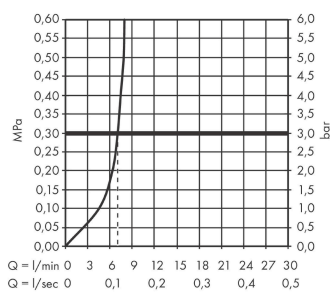

Finoris

Смеситель для биде, однорычажный, со сливным клапаном Push-Open

Поверхность: хром Артикульный номер: 76200000

Описание

Характеристики

- состоит из: однорычажный смеситель для биде, сливной клапан
- проекция: 129 мм
- высота излива: 99 мм
- формирователь струи с шарнирным соединением
- тип струи: ламинарная струя
- максимальный объем расхода воды при 3 барах: 7,5 л/мин
- керамический узел смешивания
- подходит для проточных водонагревателей
- сливной клапан Push-Open G 1 ¼
- материал сливного клапана: металл

Награды за дизайн

reddot winner 2021

Продукт

Чертеж

График расхода воды

Finoris

Смеситель для биде, однорычажный, со сливным клапаном Push-Open

Поверхность: **хром** Артикульный номер: **76200000**