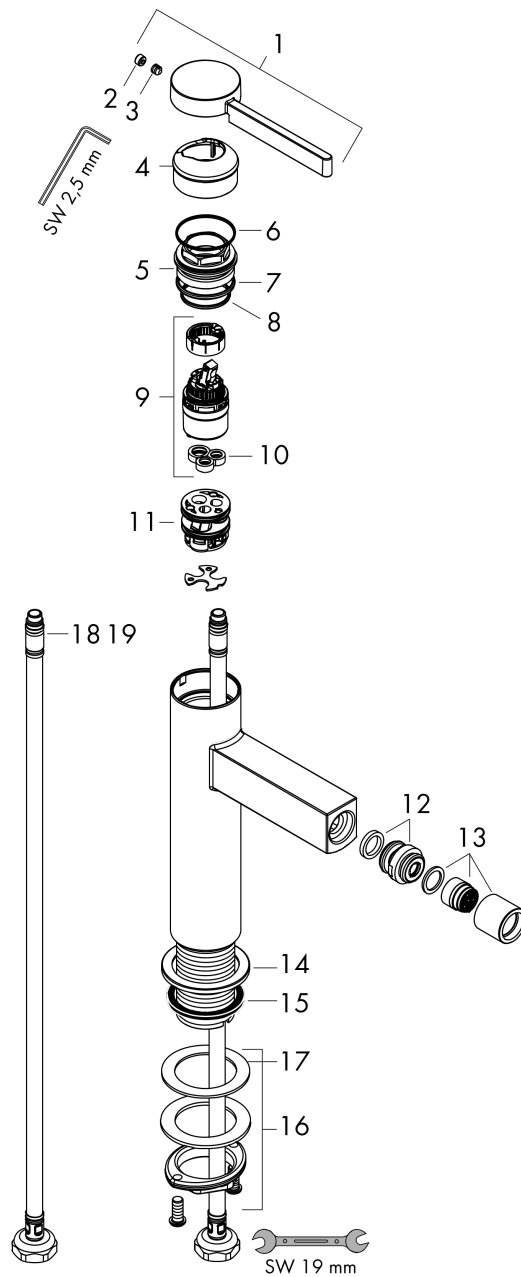

Finoris

Смеситель для биде, однорычажный, со сливным клапаном Push-Open

Поверхность: хром Артикульный номер: 76200000

Описание

Характеристики

- состоит из: однорычажный смеситель для биде, сливной клапан
- проекция: 129 мм
- высота излива: 99 мм
- формирователь струи с шарнирным соединением
- тип струи: ламинарная струя
- максимальный объем расхода воды при 3 барах: 7,5 л/мин
- керамический узел смешивания
- подходит для проточных водонагревателей
- сливной клапан Push-Open G 1 ¼
- материал сливного клапана: металл

Награды за дизайн

reddot winner 2021

Продукт

Чертеж

График расхода воды

Finoris

Смеситель для биде, однорычажный, со сливным клапаном Push-Open

Поверхность: **хром** Артикульный номер: **76200000**

Покомпонентное изображение

Год выпуска: >06/21

Finoris**Смеситель для биде, однорычажный, со сливным клапаном Push-Open**Поверхность: **хром** Артикульный номер: **76200000****Перечень запасных частей**

Год выпуска: >06/21

Позиция	Описание	Артикульный номер	PC	PU
1	handle	94266000	-	1
2	screw cover	93735460	-	1
3	hollow set screw M5x5	98446000	-	1
4	flange	93737000	-	1
5	nut	92926000	-	1
6	O-ring 30x1,5	98433000	-	1
7	O-ring 29x2	98391000	-	1
8	O-ring 25x1,5	98146000	-	1
9	cartridge, assy	93760000	-	1
10	seal	93383000	-	1
11	adapter for cartridge	98866000	-	1
12	ball joint	97362000	-	1
13	aerator laminar M16x1 (7 l/min)	97360000	-	1
14	escutcheon	94265000	-	1
15	flat seal	98749000	-	1
16	fixing set (Ø 32)	13961000	-	1
17	lever collar	97548000	-	1
18	connection hose 450 mm M8x0,75 G3/8	97206000	-	1
19	O-ring 6,6x1,6	93019000	-	1
a	push-open waste set	50100000	-	1
b	fixation extension 35 mm	13898000	-	1