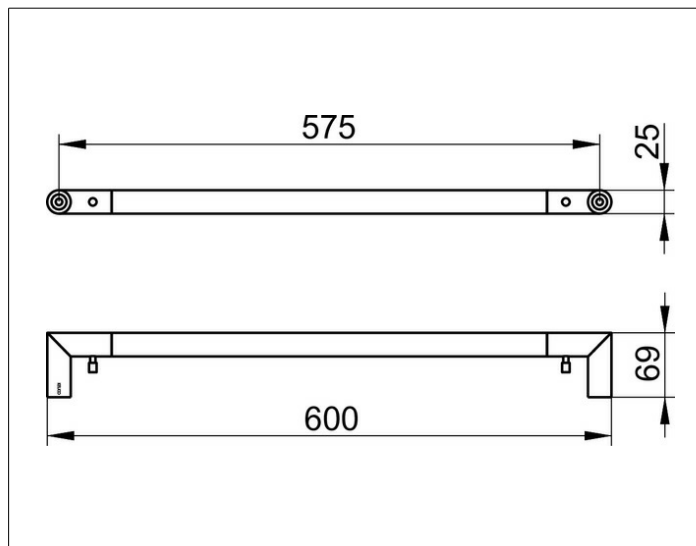

Collection Reva

12801010600 Полотенцедержатель

ИЗДЕЛИЕ

ЧЕРТЕЖ

ОПИСАНИЕ ИЗДЕЛИЯ

со встроенным крючком

ПОВЕРХНОСТЬ

хром

ГАБАРИТЫ

600 mm