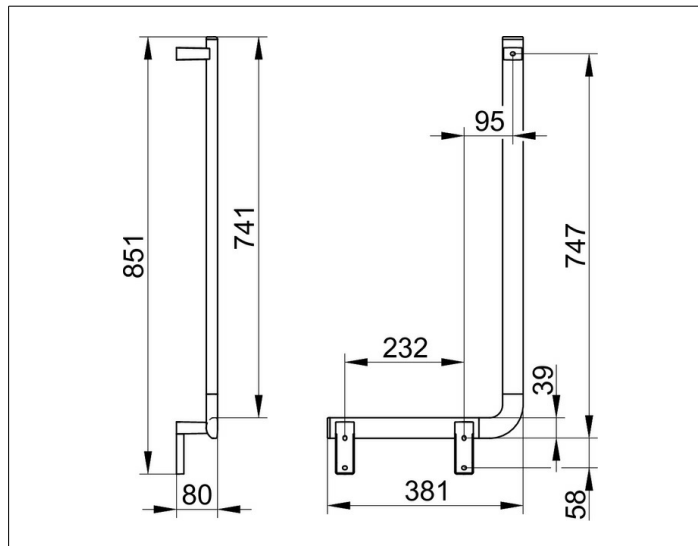

AXESS

35006010802 Угловой поручень 90°

ИЗДЕЛИЕ

ЧЕРТЕЖ

ПОВЕРХНОСТЬ

хром

ГАБАРИТЫ

381/851 mm