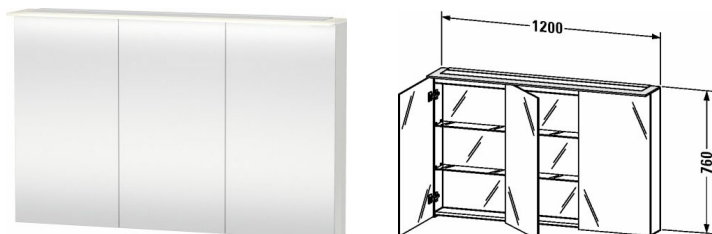

## Harry D.2 Зеркальный шкафчик # H27596

| < 1200 мм > |

Зеркальный шкафчик	Размеры	Вес	Номер заказа
IP 44, функция LED диммера, 3 зеркальные дверцы, задняя панель зеркальная, 4 стеклянные полки (прозрачное стекло), 1 розетка с крышкой в верхней полке внутри справа, 1 сенсорный выключатель справа внизу, LED (срок эксплуатации > 30 000 часов), LED подсветка, стационарно установленная, Класс энергопотребления: A+, LED модуль, цветовая температура 3500 К, 31 Вт			
<b>Цвета</b>			
M11 Кашемировый дуб M13 Американский орех, натуральный шпон M22 Белый глянцевый декор M52 Европейский дуб, декор M72 Дуб брашированный, натуральный шпон M75 Лен, декор			
<b>Вариант</b>			
	1200 x 138/208 мм		H27596
<b>Справка</b>			
Расстояние между сенсором и отражающей поверхностью = мин. 75 мм			
<b>Соответствующая продукция</b>			
Магнитная планка из нержавеющей стали , 90 мм	90 мм		UV9709