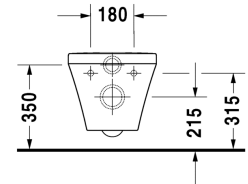

**DuraStyle Унитаз подвесной Duravit Rimless® #**  
253809..00 / 253809..00

| < 370 мм > |

Унитаз подвесной Duravit Rimless®	Размеры	Вес	Номер заказа
без смывного края, с вертикальным смывом			
<b>Цвета</b>			
00 Белый Alpin 20 HygieneGlaze (антибактериальная керамическая глазурь с практически неограниченной эффективностью)			
<b>Вариант</b>			
♣ 4,5 л	370 x 540 мм	25,400 кг	253809..00
♣ 4,5 л	370 x 540 мм	25,400 кг	253809..00
Сантехническая керамика со специальным покрытием WonderGliss остается чистой и красивой в течение долгого времени. При заказе WonderGliss добавьте "1" на 11-м месте в артикуле модели.			
<b>Аксессуары для керамики</b>			
Крепление для подвесного биде и подвесного унитаза	Ø 12 x 180 мм	0,200 кг	006500
<b>Принадлежности</b>			
Звукоизоляция для подвесного унитаза		0,300 кг	005064
<b>Соответствующая продукция</b>			
Сиденье для унитаза петли: нерж. сталь, без автоматического опускания,			006371
Сиденье для унитаза петли: нерж. сталь, съемный вариант, с автоматическим закрыванием,			006379
Сиденье для унитаза Vital сплошное усиленное крепление для сиденья, петли: нерж. сталь, без автоматического опускания,			002061

Все чертежи содержат необходимые размеры с соблюдением стандартных допусков. Они указаны в мм и не являются обязательными. Точные размеры, в частности для монтажа по индивидуальному заказу, можно получить только по готовому изделию.