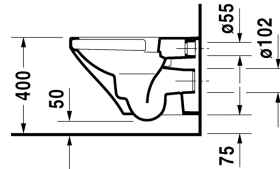

**DuraStyle Унитаз подвесной Duravit Rimless® #**  
253809..00 / 253809..00

| < 370 мм > |

Унитаз подвесной Duravit Rimless®	Размеры	Вес	Номер заказа
без смывного края, с вертикальным смывом			
<b>Цвета</b>			
00 Белый Alpin 20 HygieneGlaze (антибактериальная керамическая глазурь с практически неограниченной эффективностью)			
<b>Вариант</b>			
♣ 4,5 л	370 x 540 мм	25,400 кг	253809..00
♣ 4,5 л	370 x 540 мм	25,400 кг	253809..00
Сантехническая керамика со специальным покрытием WonderGliss остается чистой и красивой в течение долгого времени. При заказе WonderGliss добавьте "1" на 11-м месте в артикуле модели.			
<b>Аксессуары для керамики</b>			
Крепление для подвесного биде и подвесного унитаза	Ø 12 x 180 мм	0,200 кг	006500
<b>Принадлежности</b>			
Звукоизоляция для подвесного унитаза		0,300 кг	005064
<b>Соответствующая продукция</b>			
Сиденье для унитаза петли: нерж. сталь, без автоматического опускания,			006371
Сиденье для унитаза петли: нерж. сталь, съемный вариант, с автоматическим закрыванием,			006379
Сиденье для унитаза Vital сплошное усиленное крепление для сиденья, петли: нерж. сталь, без автоматического опускания,			002061

Все чертежи содержат необходимые размеры с соблюдением стандартных допусков. Они указаны в мм и не являются обязательными. Точные размеры, в частности для монтажа по индивидуальному заказу, можно получить только по готовому изделию.