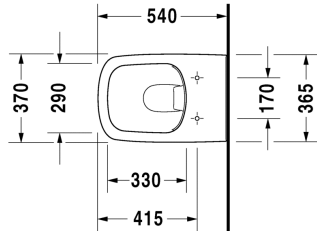

**DuraStyle Унитаз подвесной Duravit Rimless® #**  
253809..00 / 253809..00

| < 370 мм > |

Унитаз подвесной Duravit Rimless®	Размеры	Вес	Номер заказа
без смывного края, с вертикальным смывом			
<b>Цвета</b>			
00 Белый Alpin 20 HygieneGlaze (антибактериальная керамическая глазурь с практически неограниченной эффективностью)			
<b>Вариант</b>			
♣ 4,5 л	370 x 540 мм	25,400 кг	253809..00
♣ 4,5 л	370 x 540 мм	25,400 кг	253809..00
Сантехническая керамика со специальным покрытием WonderGliss остается чистой и красивой в течение долгого времени. При заказе WonderGliss добавьте "1" на 11-м месте в артикуле модели.			
<b>Аксессуары для керамики</b>			
Крепление для подвесного биде и подвесного унитаза	Ø 12 x 180 мм	0,200 кг	006500
<b>Принадлежности</b>			
Звукоизоляция для подвесного унитаза		0,300 кг	005064
<b>Соответствующая продукция</b>			
Сиденье для унитаза петли: нерж. сталь, без автоматического опускания,			006371
Сиденье для унитаза петли: нерж. сталь, съемный вариант, с автоматическим закрыванием,			006379
Сиденье для унитаза Vital сплошное усиленное крепление для сиденья, петли: нерж. сталь, без автоматического опускания,			002061

Все чертежи содержат необходимые размеры с соблюдением стандартных допусков. Они указаны в мм и не являются обязательными. Точные размеры, в частности для монтажа по индивидуальному заказу, можно получить только по готовому изделию.