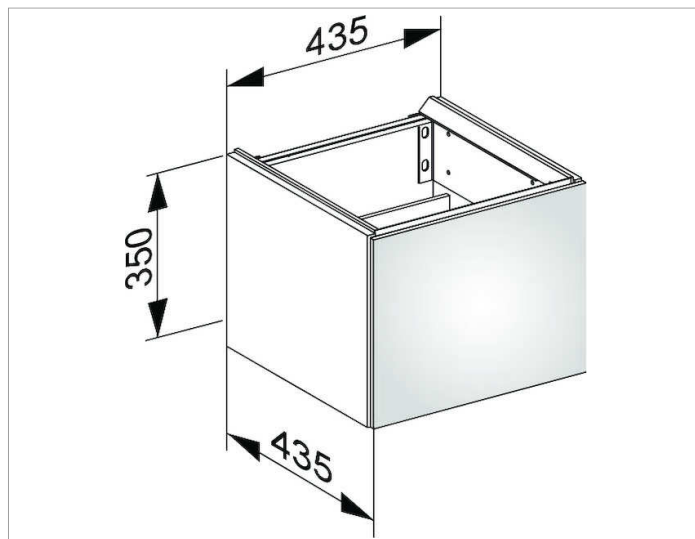

Edition 11

31198XX0001 Тумба под умывальник

**ИЗДЕЛИЕ**

**ЧЕРТЕЖ**

**ОПИСАНИЕ ИЗДЕЛИЯ**

подходит к керамическому умывальнику арт. 31198,  
с 1 дверцей, с амортизатором

**поверхность**

37, 38, 39

**Габариты**

435 x 350 x 435 mm