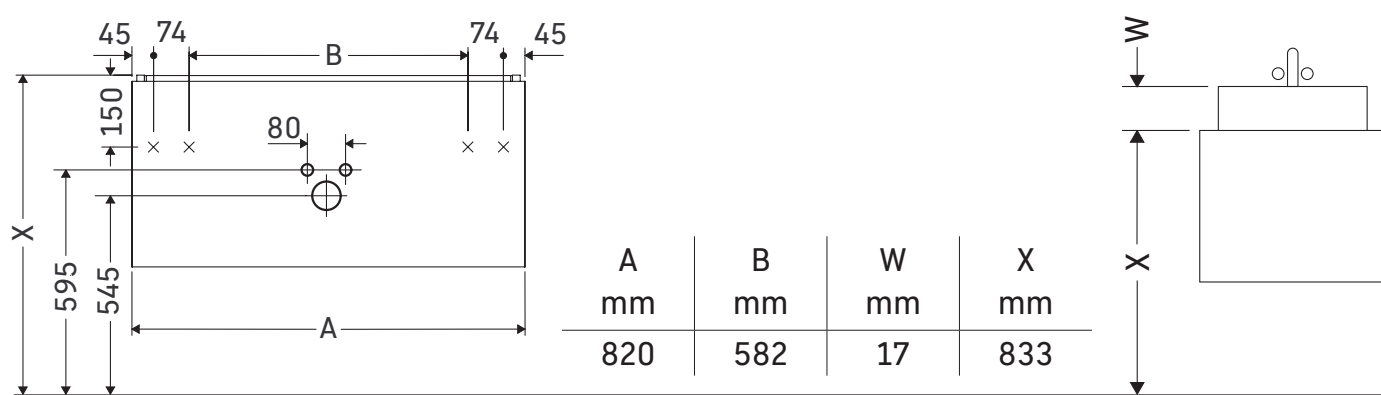

L-Cube

LC 6141

Инструкция по монтажу

Me by Starck # 233683

Указания по применению

Серия мебели для ванной комнаты соответствует действующим нормам и директивам на момент поставки и сконструирована для использования в ванных комнатах. Непосредственное орошение водой, например, во время мытья под душем следует избегать.