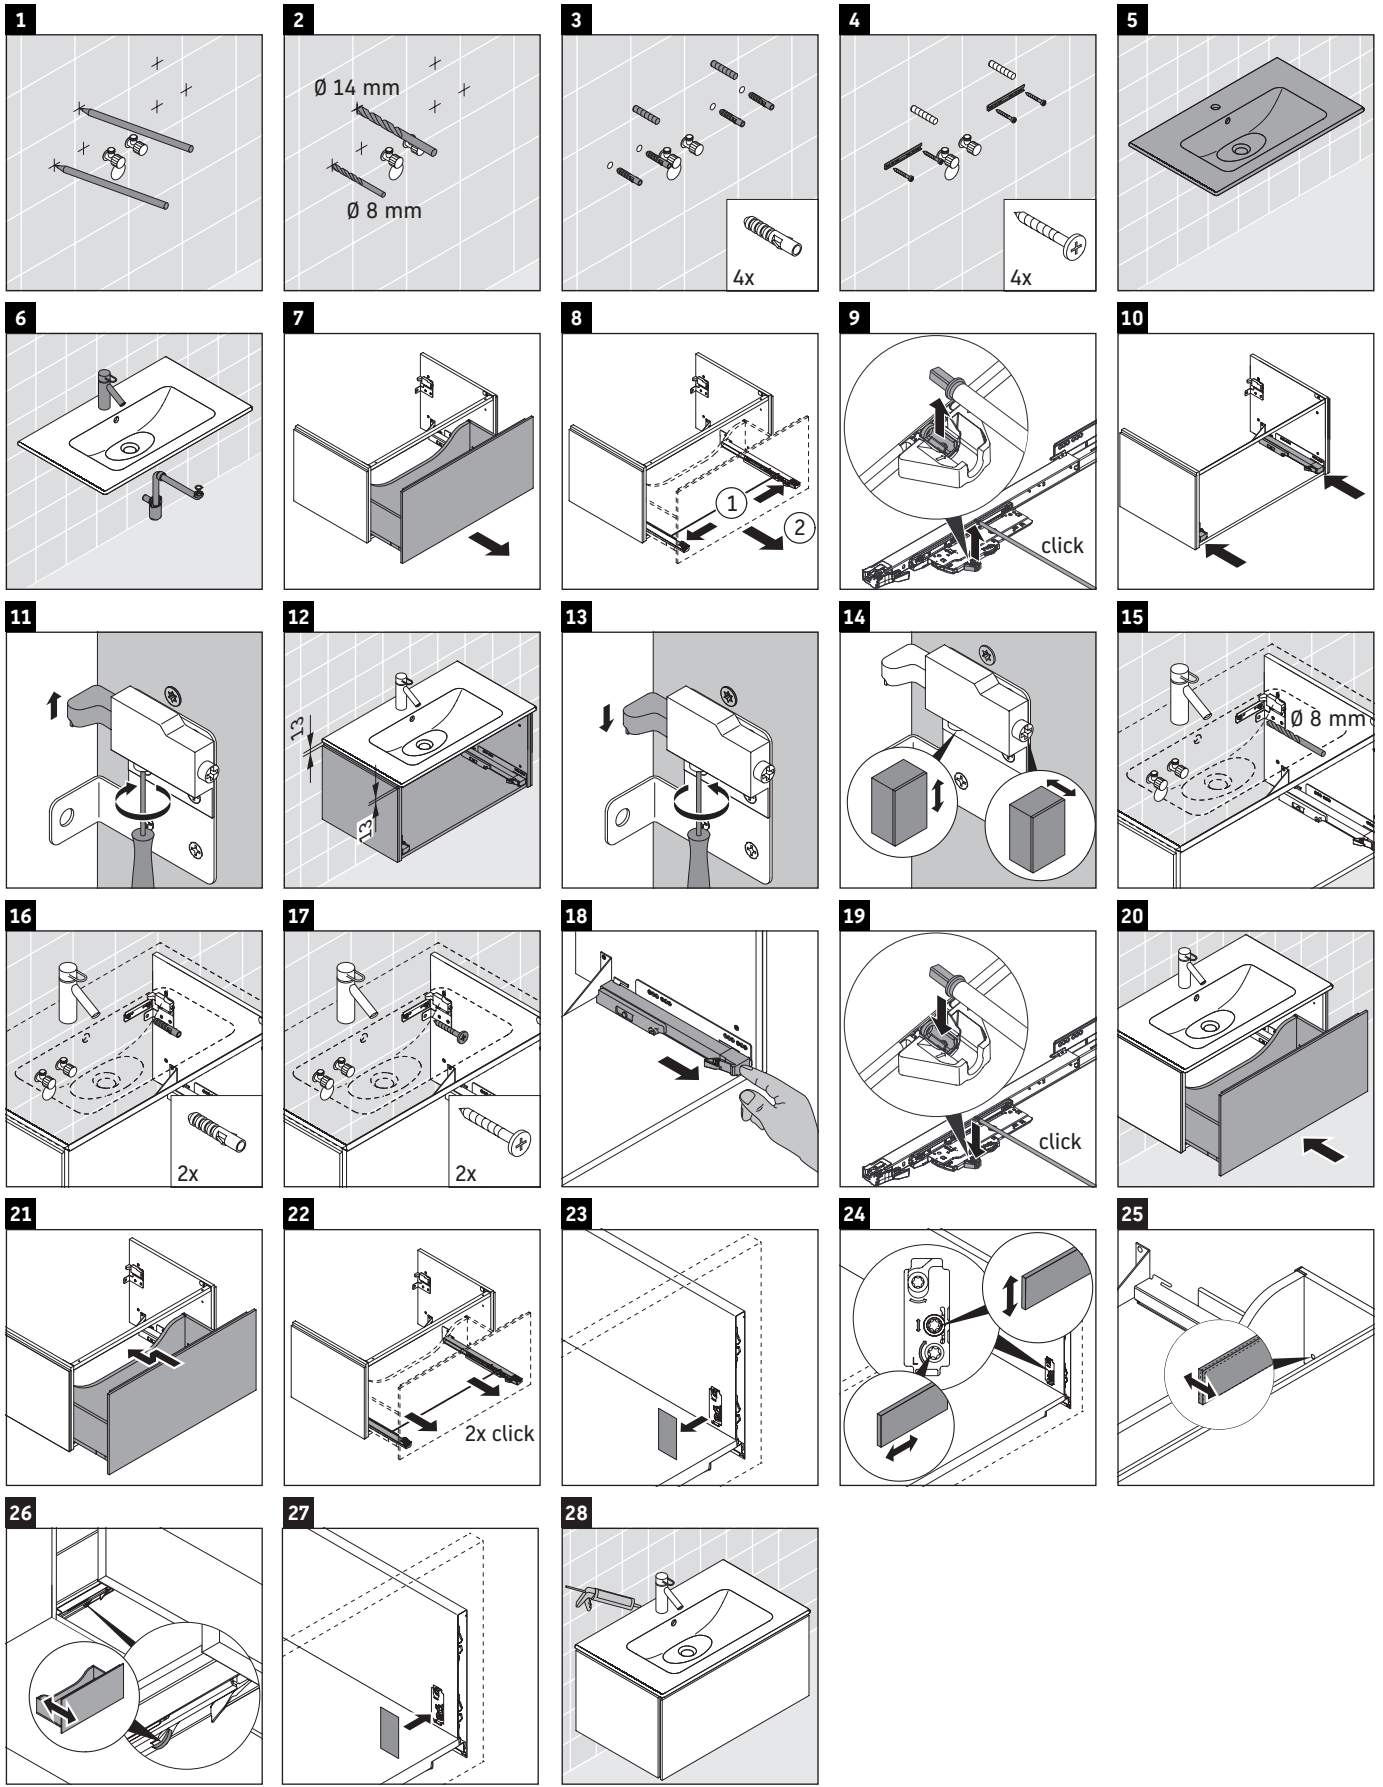

Best.-Nr. LC6141/16.09.2