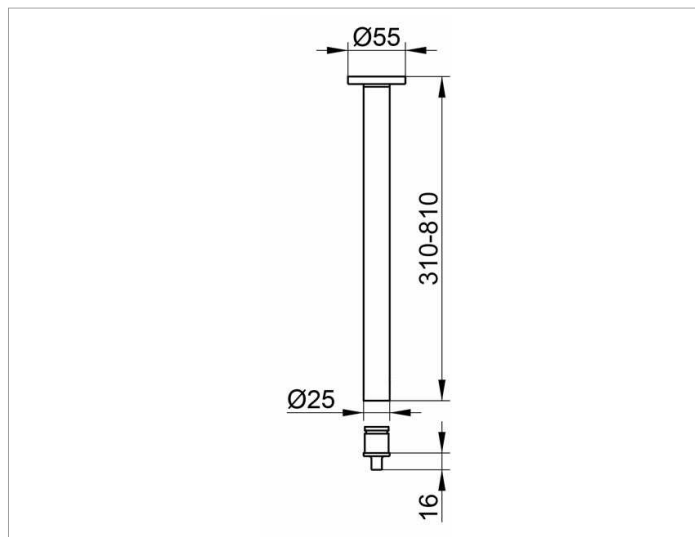

Plan

14941170800 Комплект штанг к потолку

ИЗДЕЛИЕ

ЧЕРТЕЖ

ОПИСАНИЕ ИЗДЕЛИЯ

комплект состоит из:  
1 x настенное крепление  
1 x штанга для душевой занавески  
1 x соединительный элемент

поверхность

алюминий анодированный(E6 EV1)/хром

Габариты

800 mm

спецификации

KEUCO PLAN ceiling support (set) complete, 14941170800  
consisting of:  
1 x wall mounting set  
1 x shower curtain rail 31-8/16", aluminium silver anodized (E6 EV1)/chrome-plated, diameter 1"  
1 x connecting piece