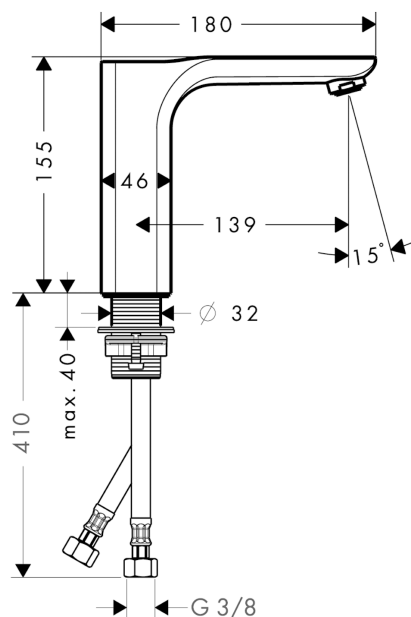

AXOR Urquiola

Смеситель для раковины, однорычажный, 130, с незапираемым сливным набором

Поверхности : хром Артикульный номер: 11021000

Описание

Характеристики

- состоит из: однорычажный смеситель для раковины, слив/перелив
- ComfortZone 130
- выступ 139 мм
- обычная струя
- расход воды при 3 барах: 5 л/мин
- керамический узел смешивания
- регулируемое ограничение температуры
- подходит для проточных водонагревателей
- сливной набор без опции перекрытия стока
- вид соединения: соединительные шланги G 3/8

Технология

Продукт

Чертеж

График расхода воды