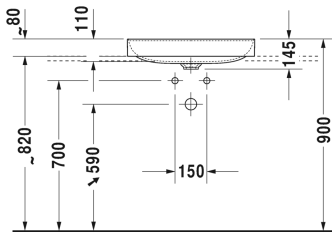

DuraSquare Раковина # 2354600040 / 2354600041 /
2354600044 / 2354600070

| < 600 мм > |

Раковина	Размеры	Вес	Номер заказа
шлифованный вариант, без перелива, с плоскостью под смеситель, включая выпуск с керамической крышкой, глазуванная задняя стенка, включая крепление, 600 мм			
Цвета			
00 Белый Alpin			
Вариант			
●●	600 x 470 мм	11,200 кг	2354600040
●	600 x 470 мм	11,200 кг	2354600041
●●●	600 x 470 мм	11,200 кг	2354600044
☒	600 x 470 мм	11,200 кг	2354600070
Справка			
Изготовлено из DuraCeram, Необходимо монтировать с отступом от стены			
Сантехническая керамика со специальным покрытием WonderGliss остается чистой и красивой в течение долгого времени. При заказе WonderGliss добавьте "1" на 11-м месте в артикуле модели.			
Принадлежности			
Сифон		1,500 кг	005036
Соответствующая продукция