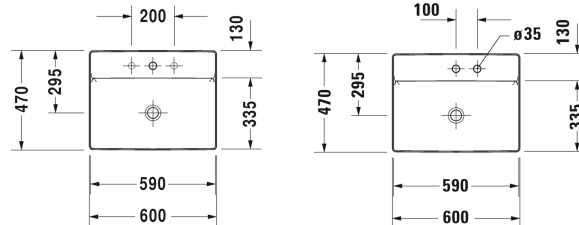

DuraSquare Раковина # 2354600040 / 2354600041 /
2354600044 / 2354600070

| < 600 мм > |

Раковина	Размеры	Вес	Номер заказа
шлифованный вариант, без перелива, с плоскостью под смеситель, включая выпуск с керамической крышкой, глазуванная задняя стенка, включая крепление, 600 мм			
Цвета			
00 Белый Alpin			
Вариант			
●●	600 x 470 мм	11,200 кг	2354600040
●	600 x 470 мм	11,200 кг	2354600041
●●●	600 x 470 мм	11,200 кг	2354600044
☒	600 x 470 мм	11,200 кг	2354600070
Справка			
Изготовлено из DuraCeram, Необходимо монтировать с отступом от стены			
Сантехническая керамика со специальным покрытием WonderGliss остается чистой и красивой в течение долгого времени. При заказе WonderGliss добавьте "1" на 11-м месте в артикуле модели.			
Принадлежности			
Сифон		1,500 кг	005036
Соответствующая продукция			