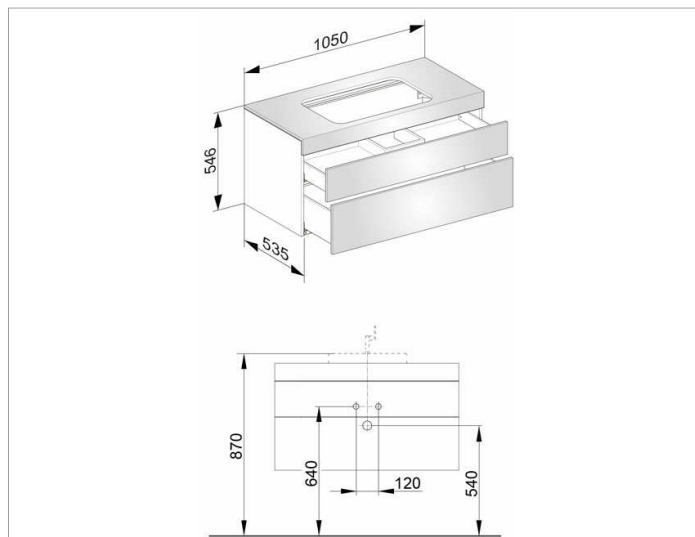

**Edition 400****31572XX0000 Тумба под умывальник****ИЗДЕЛИЕ****ЧЕРТЕЖ****ОПИСАНИЕ ИЗДЕЛИЯ**

без отверстия под смеситель, подходит к керамическому умывальнику арт. 31570, 2 фронтальных выдвижных ящика с нажимным открыванием Push-to-Open и доводчиком, вкл. пластиковый сифон 1 1/4 x 32

**поверхность**

37, 38, 39, 45

**Габариты**

1050 x 546 x 535 mm

**ВНИМАНИЕ!**

Для внутреннего оснащения выдвижных ящиков дополнительно имеются разделители разных размеров под заказ, см. систему оснащения слив арт. 31599.