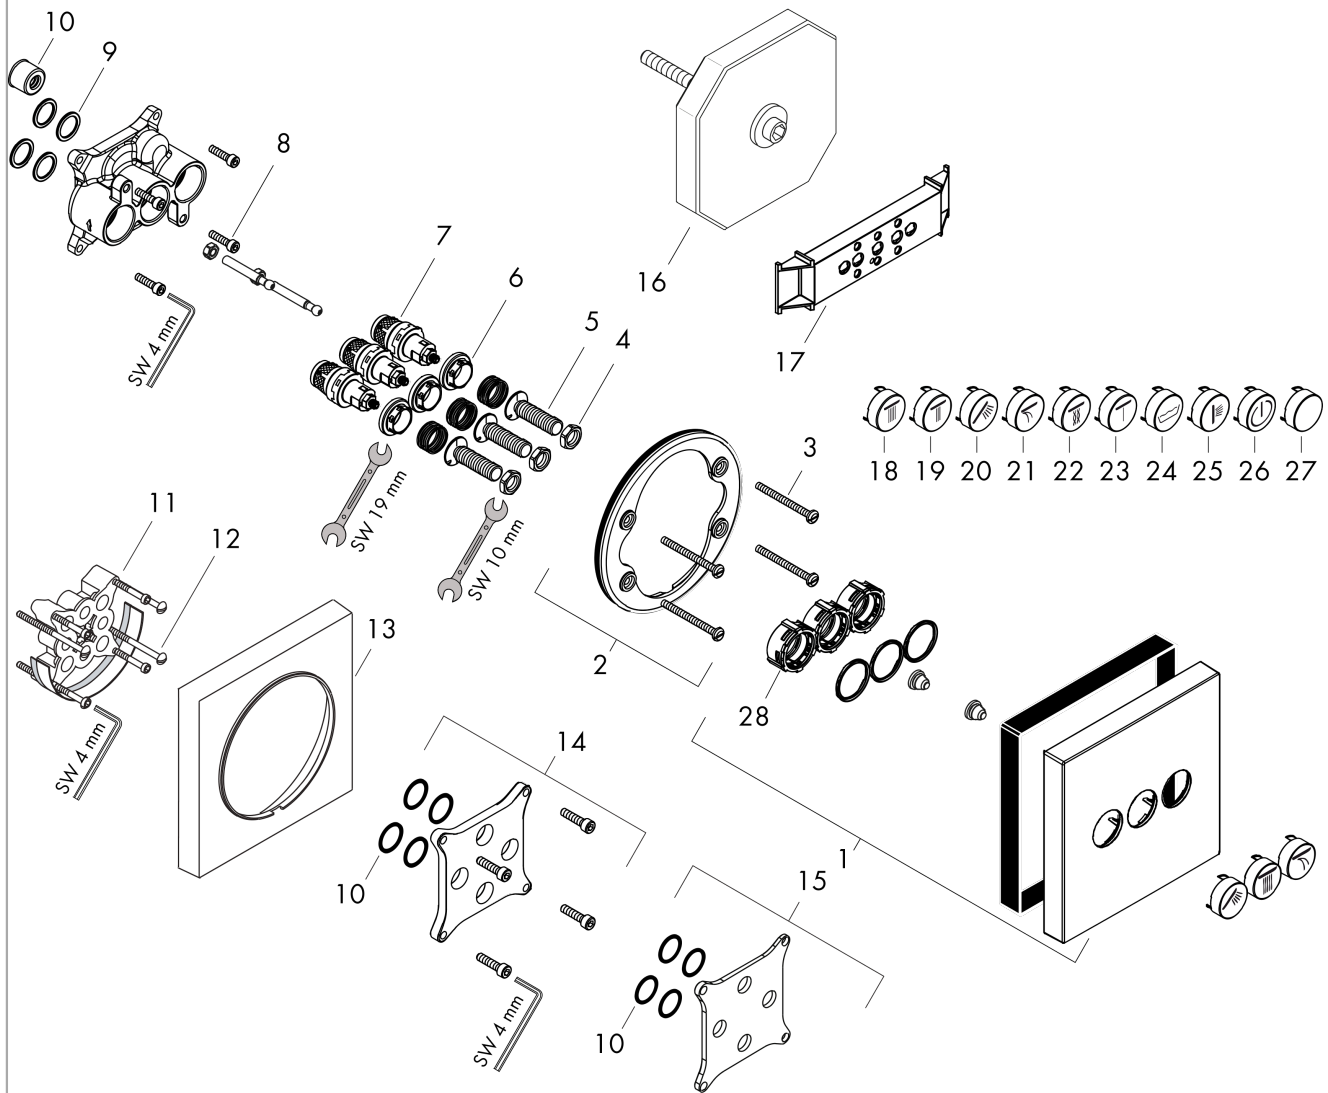

ShowerSelect

Вентиль, скрытого монтажа, для 3 потребителей

Поверхность: **Матовый белый**   Артикульный номер: **15764700**

Покомпонентное изображение

Год выпуска: >10/21

ShowerSelect

Вентиль, скрытого монтажа, для 3 потребителей

Поверхность: **Матовый белый** Артикульный номер: **15764700**

Перечень запасных частей

Год выпуска: >10/21

Позиция	Описание	Артикульный номер	PC	PU
1	escutcheon 155 / 155 mm	92227700	-	1
2	holder for escutcheon	98793000	-	1
3	set of fixing screws	96454000	-	1
4	nut and flange	92696000	-	1
5	Select-adapter	92219000	-	1
6	nut	98368000	-	1
7	shut off unit	95758000	-	1
8	set of screws	96525000	-	1
9	O-ring 16x2	98133000	-	1
10	noise reduction	94073000	-	1
11	extension 25 mm	13595000	-	1
12	set of fixing screws	97747000	-	1
13	extension 22 mm	13593700	-	1
14	compensation set 1°	95521000	-	1
15	extension 10 mm for iBox universal with shut-off unit	92332000	-	1
16	flushing unit complete	15956000	-	1
17	fit-up aid	92540000	-	1
18	symbol head shower Rain large	93571700	-	1
19	symbol head shower Rain small	93572700	-	1
20	symbol handshower	93573700	-	1
21	symbol Flood jet	93574700	-	1
22	symbol Whirl	93575700	-	1
23	symbol Mono	93576700	-	1
24	symbol tub	93577700	-	1
25	symbol body shower	93578700	-	1
26	symbol ON/OFF	93579700	-	1
27	pushbutton	93955880	-	1
28	Select-adapter	94806000	-	1
a	concealed item	01800180	-	1
b	shut off unit (special)	92361000	-	1
c	Grease	90920000	-	1