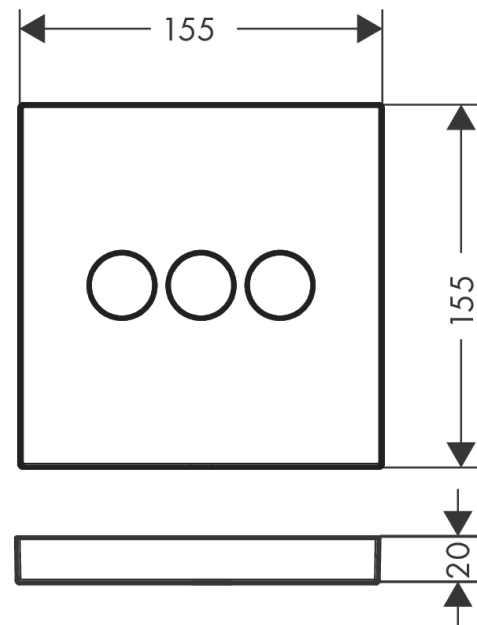

**ShowerSelect****Вентиль, скрытого монтажа, для 3 потребителей**Поверхность: **Матовый белый** Артикульный номер: **15764700****Описание****Характеристики**

- 3 функции
- одновременное использование нескольких выходных отверстий
- клапан Select
- максимальный объем расхода воды при 3 барах: 30 л/мин
- объем расхода воды верхнее выходное отверстие: 26 л/мин
- напор слева и справа: 29 л/мин
- объем расхода воды при одновременном использовании всех выходных отверстий: 30 л/мин
- нерегулируемое ограничение температуры
- тип соединения: основной комплект
- вентиль поставляется с кнопками «Широкая струя Rain», «Узкая струя Rain» и «Ручной душ»

**Технология****Награды за дизайн**

reddot winner 2021

**Продукт****Чертеж**

**ShowerSelect**

**Вентиль, скрытого монтажа, для 3 потребителей**

Поверхность: **Матовый белый** Артикульный номер: **15764700**

Год выпуска: &gt;10/21

Позиция	Описание	Артикульный номер	PC	PU
1	escutcheon 155 / 155 mm	92227700	-	1
2	holder for escutcheon	98793000	-	1
3	set of fixing screws	96454000	-	1
4	nut and flange	92696000	-	1
5	Select-adapter	92219000	-	1
6	nut	98368000	-	1
7	shut off unit	95758000	-	1
8	set of screws	96525000	-	1
9	O-ring 16x2	98133000	-	1
10	noise reduction	94073000	-	1
11	extension 25 mm	13595000	-	1
12	set of fixing screws	97747000	-	1
13	extension 22 mm	13593700	-	1
14	compensation set 1°	95521000	-	1
15	extension 10 mm for iBox universal with shut-off unit	92332000	-	1
16	flushing unit complete	15956000	-	1
17	fit-up aid	92540000	-	1
18	symbol head shower Rain large	93571700	-	1
19	symbol head shower Rain small	93572700	-	1
20	symbol handshower	93573700	-	1
21	symbol Flood jet	93574700	-	1
22	symbol Whirl	93575700	-	1
23	symbol Mono	93576700	-	1
24	symbol tub	93577700	-	1
25	symbol body shower	93578700	-	1
26	symbol ON/OFF	93579700	-	1
27	pushbutton	93955880	-	1
28	Select-adapter	94806000	-	1
a	concealed item	01800180	-	1
b	shut off unit (special)	92361000	-	1
c	Grease	90920000	-	1