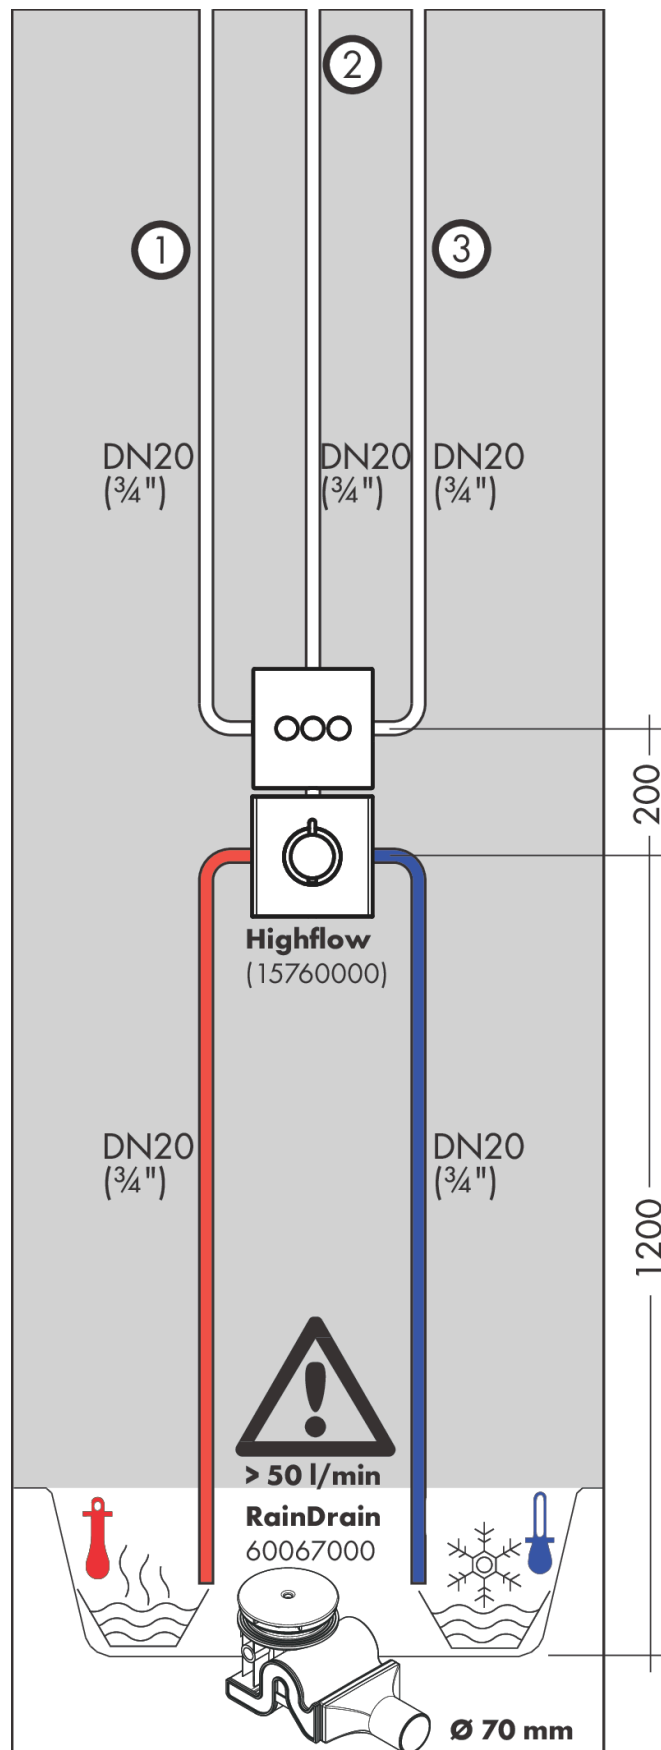

**ShowerSelect****Вентиль, скрытого монтажа, для 3 потребителей**Поверхность: **Матовый белый** Артикульный номер: **15764700****Описание****Характеристики**

- 3 функции
- одновременное использование нескольких выходных отверстий
- клапан Select
- максимальный объем расхода воды при 3 барах: 30 л/мин
- объем расхода воды верхнее выходное отверстие: 26 л/мин
- напор слева и справа: 29 л/мин
- объем расхода воды при одновременном использовании всех выходных отверстий: 30 л/мин
- нерегулируемое ограничение температуры
- тип соединения: основной комплект
- вентиль поставляется с кнопками «Широкая струя Rain», «Узкая струя Rain» и «Ручной душ»

**График расхода воды**

**ShowerSelect**

**Вентиль, скрытого монтажа, для 3 потребителей**

Поверхность: **Матовый белый**    Артикульный номер: **15764700**

**Пример монтажа**

**ShowerSelect**

**Вентиль, скрытого монтажа, для 3 потребителей**

Год выпуска: &gt;10/21

Позиция	Описание	Артикульный номер	PC	PU
1	escutcheon 155 / 155 mm	92227700	-	1
2	holder for escutcheon	98793000	-	1
3	set of fixing screws	96454000	-	1
4	nut and flange	92696000	-	1
5	Select-adapter	92219000	-	1
6	nut	98368000	-	1
7	shut off unit	95758000	-	1
8	set of screws	96525000	-	1
9	O-ring 16x2	98133000	-	1
10	noise reduction	94073000	-	1
11	extension 25 mm	13595000	-	1
12	set of fixing screws	97747000	-	1
13	extension 22 mm	13593700	-	1
14	compensation set 1°	95521000	-	1
15	extension 10 mm for iBox universal with shut-off unit	92332000	-	1
16	flushing unit complete	15956000	-	1
17	fit-up aid	92540000	-	1
18	symbol head shower Rain large	93571700	-	1
19	symbol head shower Rain small	93572700	-	1
20	symbol handshower	93573700	-	1
21	symbol Flood jet	93574700	-	1
22	symbol Whirl	93575700	-	1
23	symbol Mono	93576700	-	1
24	symbol tub	93577700	-	1
25	symbol body shower	93578700	-	1
26	symbol ON/OFF	93579700	-	1
27	pushbutton	93955880	-	1
28	Select-adapter	94806000	-	1
a	concealed item	01800180	-	1
b	shut off unit (special)	92361000	-	1
c	Grease	90920000	-	1