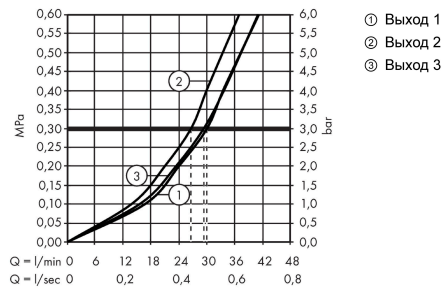

ShowerSelect

Вентиль, скрытого монтажа, для 3 потребителей

Поверхность: **Матовый белый** Артикульный номер: **15764700**

График расхода воды