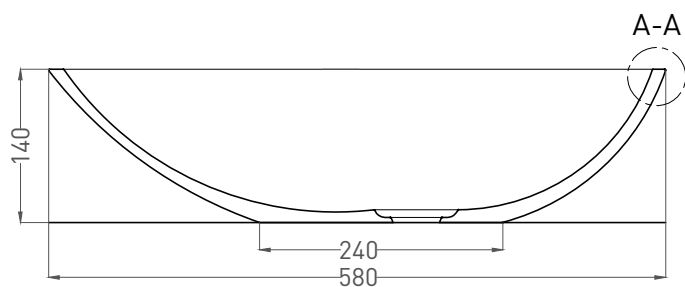

PAOLA

РАКОВИНА НАКЛАДНАЯ 1101101G / 1101201SM

Дизайн: Salini SRL

salini
L'ANIMA DELL'ACQUA

Размеры: 580 x 345 x 140 мм

Вес нетто, брутто: 8 / 9, 6 / 8 кг

Материал: S-Sense / S-Stone

Покрытие: глянцевое / матовое

Цвет: RAL / белый

Комплектация: раковина с отверстием

Требуемый смеситель: настольный / настенный

Гарантия: 10 лет

Производство: Италия / Россия

Тип монтажа: на столешницу

Salini SRL

20122 Italia, Milano, Largo Ildefonso Schuster, 1

info@salini-srl.com

www.salini-srl.com

© Salini SRL - All rights reserved

Все права защищены. Несанкционированное копирование, публикация, полное или частичное воспроизведение запрещены.