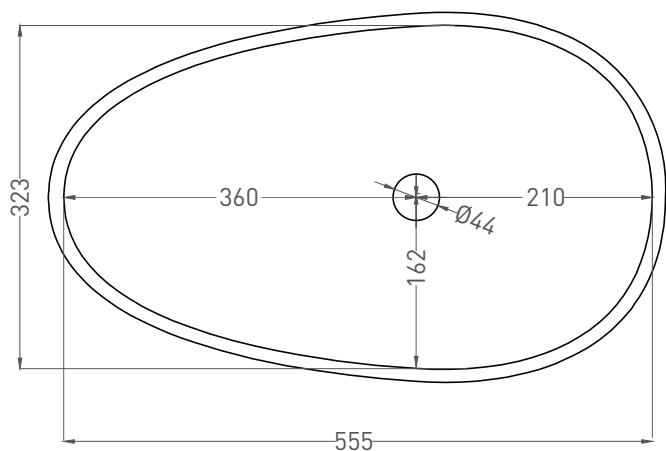

PAOLA

РАКОВИНА НАКЛАДНАЯ 1101101G / 1101201SM

Дизайн: Salini SRL

salini
L'ANIMA DELL'ACQUA

Размеры: 580 x 345 x 140 мм

Вес нетто, брутто: 8 / 9, 6 / 8 кг

Материал: S-Sense / S-Stone

Покрытие: глянцевое / матовое

Цвет: RAL / белый

Комплектация: раковина с отверстием

Требуемый смеситель: настольный / настенный

Гарантия: 10 лет

Производство: Италия / Россия

Тип монтажа: на столешницу

Salini SRL

20122 Italia, Milano, Largo Ildefonso Schuster, 1

info@salini-srl.com

www.salini-srl.com

© Salini SRL - All rights reserved

Все права защищены. Несанкционированное копирование, публикация, полное или частичное воспроизведение запрещены.