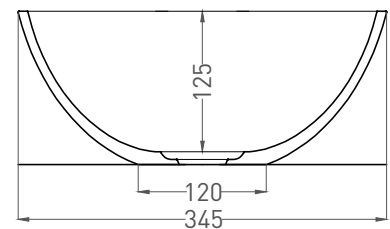

PAOLA

РАКОВИНА НАКЛАДНАЯ 1101101G / 1101201SM

Дизайн: Salini SRL

salini
L'ANIMA DELL'ACQUA

Размеры: 580 x 345 x 140 мм

Вес нетто, брутто: 8 / 9, 6 / 8 кг

Материал: S-Sense / S-Stone

Покрытие: глянцевое / матовое

Цвет: RAL / белый

Комплектация: раковина с отверстием

Требуемый смеситель: настольный / настенный

Гарантия: 10 лет

Производство: Италия / Россия

Тип монтажа: на столешницу

Salini SRL

20122 Italia, Milano, Largo Ildefonso Schuster, 1

info@salini-srl.com

www.salini-srl.com

© Salini SRL - All rights reserved

Все права защищены. Несанкционированное копирование, публикация, полное или частичное воспроизведение запрещены.