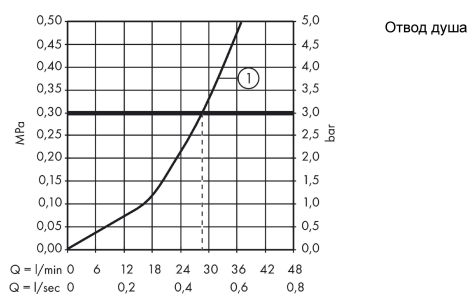

Продукт

Чертеж

График расхода воды

Focus

Смеситель для душа, однорычажный, внешнего монтажа, с удлиненной ручкой

№041F\043E\0432\0435\0440\0445\043D\043E\0441\0442\044C:

Хромированный Артикулный номер: **31916000**