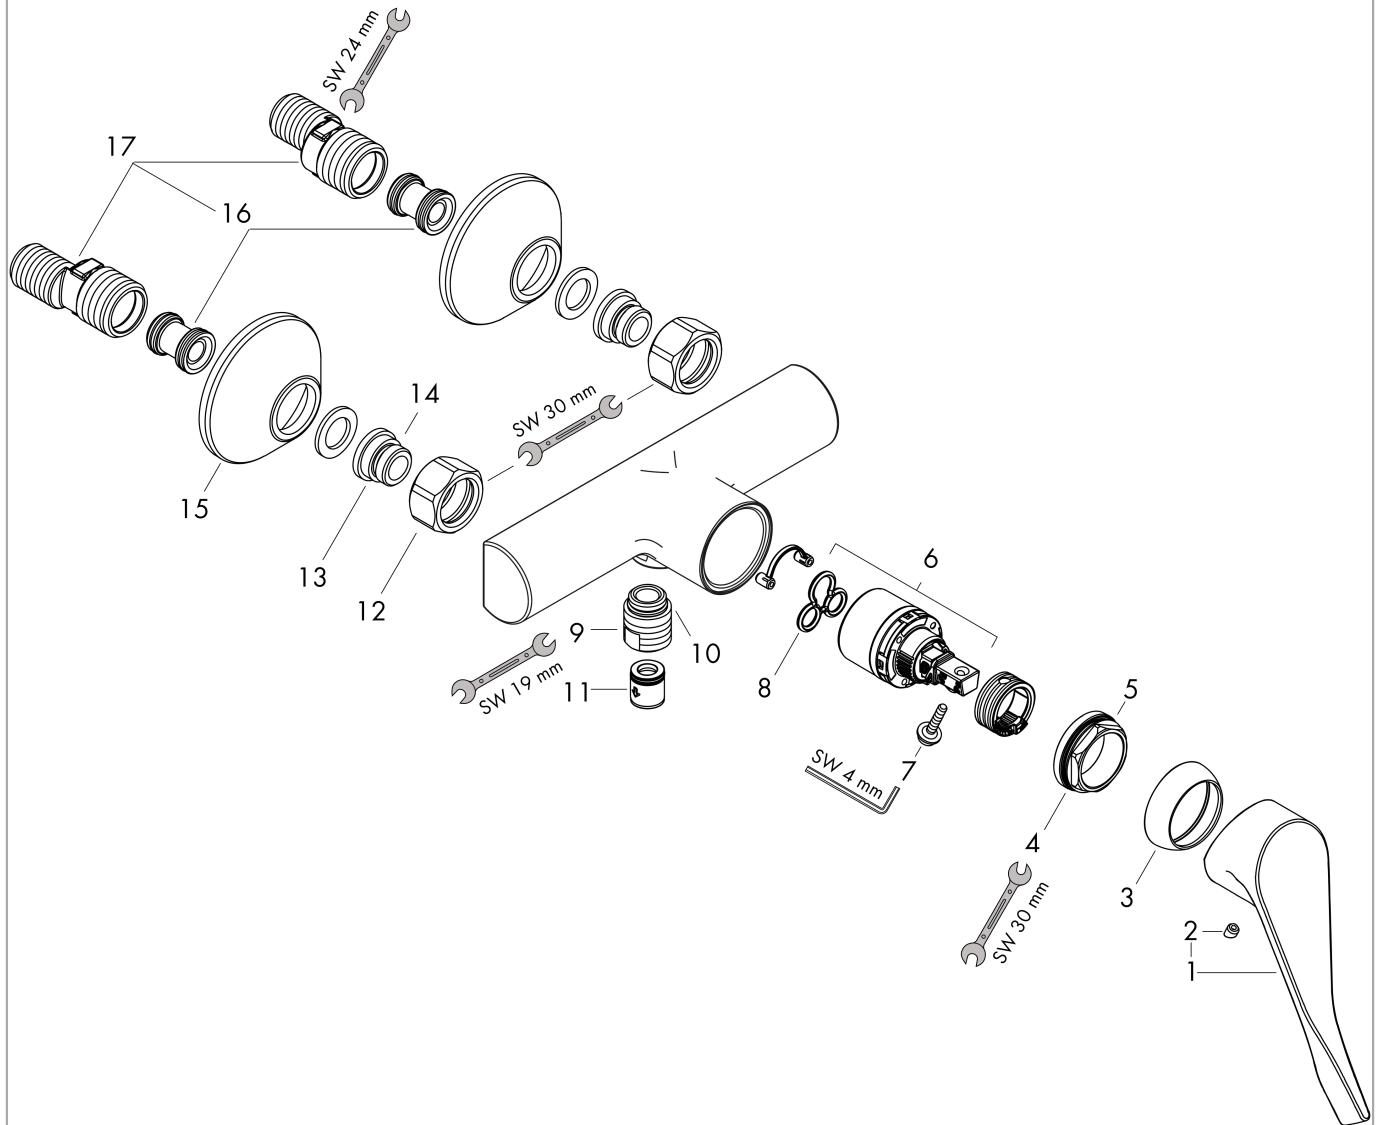

Описание

Характеристики

- крупные обозначения для лучшей видимости
- с удлиненной безбарьерной рукояткой
- 1 функция
- расстояние до центра: 150 мм ± 12 мм
- максимальный объем расхода воды при 3 барах: 28 л/мин
- объем расхода воды ручного душа при 3 барах: 17 л/мин
- Керамический картридж
- регулируемое ограничение температуры
- обратный клапан
- с шумопоглотителем
- шланговое подсоединение DN15
- тип соединения: S-образные эксцентрики

Продукт

Чертеж

График расхода воды

Focus

Смеситель для душа, однорычажный, внешнего монтажа, с удлиненной ручкой

№041F\043E\0432\0435\0440\0445\043D\043E\0441\0442\044C:

Хромированный Артикулный номер: **31916000**

Покомпонентное изображение

Год выпуска: >12/13

Focus

Смеситель для душа, однорычажный, внешнего монтажа, с удлиненной ручкой

\\u041F\\u043E\\u0432\\u0435\\u0440\\u0445\\u043D\\u043E\\u0441\\u0442\\u044C:

Хромированный Артикульный номер: **31916000**

Перечень запасных частей

Год выпуска: >12/13

Позиция	Описание	Артикульный номер	PC	PU
1	handle	92119000	-	1
2	screw cover	96338000	-	1
3	flange	97406000	-	1
4	nut	97209000	-	1
5	O-Ring 32x2	98193000	-	1
6	cartridge, assy	92730000	-	1
7	locking screw for handle	95140000	-	1
8	seal	95008000	-	1
9	Hose Connection	96044000	-	1
10	O-ring 14x2	98129000	-	1
11	set of non return valves DW 15	94074000	-	1
12	set of nuts	96157000	-	1
13	connecting thread	97220000	-	1
14	O-ring 15x2	98163000	-	1
15	escutcheon Ø 70 mm	94135000	-	1
16	noise reduction	96429000	-	1
17	set of S-unions (±12 mm)	94140000	-	1
a	set of S-unions (±32 mm)	98592000	-	1