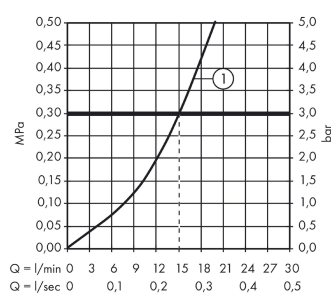

Описание

Характеристики

- крупные обозначения для лучшей видимости
- с удлиненной безбарьерной рукояткой
- 1 функция
- расстояние до центра: 150 мм ± 12 мм
- максимальный объем расхода воды при 3 барах: 28 л/мин
- объем расхода воды ручного душа при 3 барах: 17 л/мин
- Керамический картридж
- регулируемое ограничение температуры
- обратный клапан
- с шумопоглотителем
- шланговое подсоединение DN15
- тип соединения: S-образные эксцентрики

Продукт

Чертеж

График расхода воды

Focus

Смеситель для душа, однорычажный, внешнего монтажа, с удлиненной ручкой

№041F\043E\0432\0435\0440\0445\043D\043E\0441\0442\044C:

Хромированный Артикулный номер: **31916000**