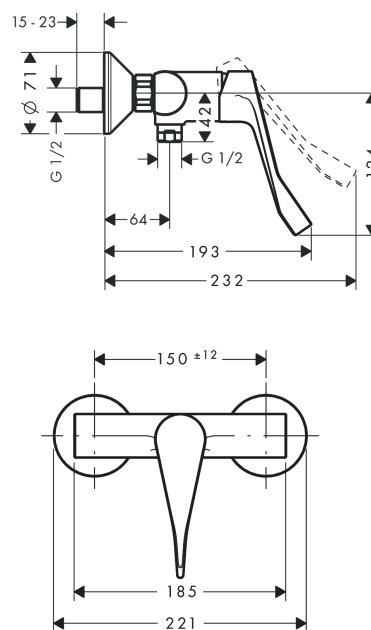

Описание

Характеристики

- крупные обозначения для лучшей видимости
- с удлиненной безбарьерной рукояткой
- 1 функция
- расстояние до центра: 150 мм ± 12 мм
- максимальный объем расхода воды при 3 барах: 28 л/мин
- объем расхода воды ручного душа при 3 барах: 17 л/мин
- Керамический картридж
- регулируемое ограничение температуры
- обратный клапан
- с шумопоглотителем
- шланговое подсоединение DN15
- тип соединения: S-образные эксцентрики

Продукт

Чертеж

График расхода воды

Focus

Смеситель для душа, однорычажный, внешнего монтажа, с удлиненной ручкой

№041F\043E\0432\0435\0440\0445\043D\043E\0441\0442\044C:

Хромированный Артикулный номер: **31916000**

Покомпонентное изображение

Год выпуска: >12/13

Focus

Смеситель для душа, однорычажный, внешнего монтажа, с удлиненной ручкой

\\u041F\\u043E\\u0432\\u0435\\u0440\\u0445\\u043D\\u043E\\u0441\\u0442\\u044C:

Хромированный Артикульный номер: **31916000**

Перечень запасных частей

Год выпуска: >12/13

Позиция	Описание	Артикульный номер	PC	PU
1	handle	92119000	-	1
2	screw cover	96338000	-	1
3	flange	97406000	-	1
4	nut	97209000	-	1
5	O-Ring 32x2	98193000	-	1
6	cartridge, assy	92730000	-	1
7	locking screw for handle	95140000	-	1
8	seal	95008000	-	1
9	Hose Connection	96044000	-	1
10	O-ring 14x2	98129000	-	1
11	set of non return valves DW 15	94074000	-	1
12	set of nuts	96157000	-	1
13	connecting thread	97220000	-	1
14	O-ring 15x2	98163000	-	1
15	escutcheon Ø 70 mm	94135000	-	1
16	noise reduction	96429000	-	1
17	set of S-unions (±12 mm)	94140000	-	1
a	set of S-unions (±32 mm)	98592000	-	1